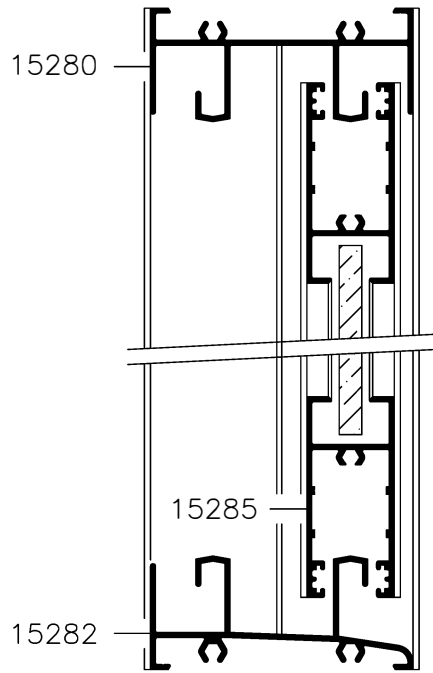

MULTIPUNTO

HOJA DE CORTE ELITE PUERTA DE 2 HOJAS

ALTO				
CÓDIGO	DESCRIPCIÓN	CORTES	GRADOS	FÓRMULA
14009	Marco lateral	2	90°	H*
17978	Hoja lateral	2	90°	H-58 mm*
14218	Hoja central	2	90°	H-58 mm*
ANCHO				
CÓDIGO	DESCRIPCIÓN	CORTES	GRADOS	FÓRMULA
14007	Marco superior	1	90°	A-40 mm*
14008	Marco inferior	1	90°	A-40 mm*
14012	Hoja rodamiento	4	90°	A-46 mm/2*
*Comprobar medidas				

MULTIPUNTO

HOJA DE CORTE ELITE PUERTA DE 4 HOJAS

ALTO				
CÓDIGO	DESCRIPCIÓN	CORTES	GRADOS	FÓRMULA
14009	Marco lateral	2	90°	H*
17978	Hoja lateral	4	90°	H-58 mm*
14218	Hoja central	4	90°	H-58 mm*
15973	Perfil 4 hojas	1	90°	H-58 mm*
ANCHO				
CÓDIGO	DESCRIPCIÓN	CORTES	GRADOS	FÓRMULA
14007	Marco superior	1	90°	A-40 mm*
14008	Marco inferior	1	90°	A-40 mm*
14012	Hoja rodamiento	8	90°	A-48 mm/4*
*Comprobar medidas				

15283

15284

15285

15286

15287

15288

SECCIÓN- Elite Puerta JUNIOR

SECCION A-A'

SECCION B-B'

SECCION B-B'

SECCION A-A'

HOJA DE CORTE ELITE PUERTA - EJ DE 2 HOJAS

ALTO				
CÓDIGO	DESCRIPCIÓN	CORTES	GRADOS	FÓRMULA
15281	Marco lateral	2	90°	H*
15283	Hoja lateral	2	90°	H-47 mm*
15284	Hoja central	2	90°	H-47 mm*
ANCHO				
CÓDIGO	DESCRIPCIÓN	CORTES	GRADOS	FÓRMULA
15280	Marco superior	1	90°	A-21 mm*
15282	Marco inferior	1	90°	A-21 mm*
15285	Hoja rodamiento	4	90°	A-8/2*
*Comprobar medidas				