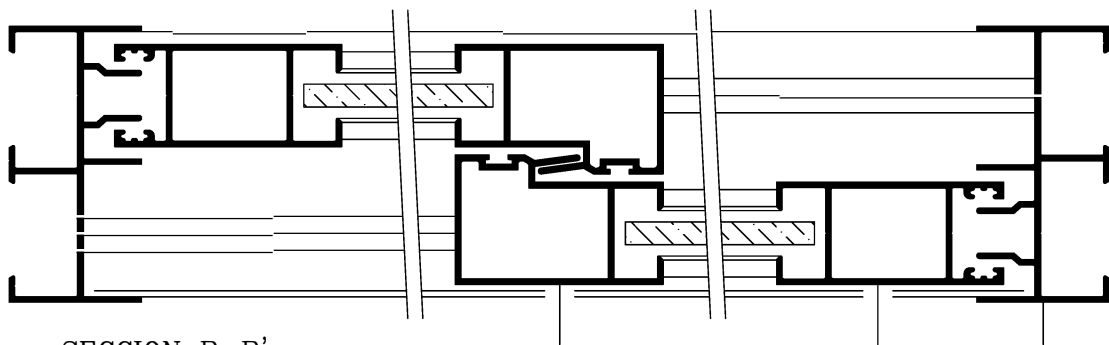

KIT CREMONA MULTIPUNTO

CÓDIGO	DESCRIPCIÓN
827007	Kit cremona 2 puntos ELITE PUERTA / JUNIOR
827011	Kit cremona 3 puntos ELITE PUERTA / JUNIOR
827008	Kit cremona 4 puntos ELITE PUERTA / JUNIOR

SECCIÓN- Elite Puerta

SECCION A-A'

14218

14010

14009

HOJA DE CORTE ELITE PUERTA DE 2 HOJAS

ALTO				
CÓDIGO	DESCRIPCIÓN	CORTES	GRADOS	FÓRMULA
14009	Marco lateral	2	90°	H*
14010	Hoja lateral	2	90°	H-58 mm*
14218	Hoja central	2	90°	H-58 mm*
ANCHO				
CÓDIGO	DESCRIPCIÓN	CORTES	GRADOS	FÓRMULA
14007	Marco superior	1	90°	A-40 mm*
14008	Marco inferior	1	90°	A-40 mm*
14012	Hoja rodamiento	4	90°	A-27 mm/2*
*Comprobar medidas				