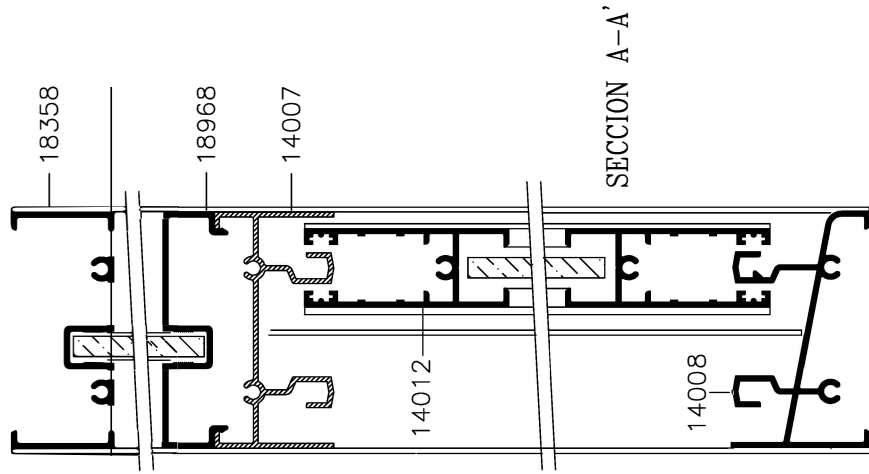

KIT CREMONA MULTIPUNTO

CÓDIGO	DESCRIPCIÓN
827007	Kit cremona 2 puntos ELITE PUERTA / JUNIOR
827011	Kit cremona 3 puntos ELITE PUERTA / JUNIOR
827008	Kit cremona 4 puntos ELITE PUERTA / JUNIOR

SECCIÓN- Elite Puerta

SECCION A-A'

14218

14010

14009

HOJA DE CORTE ELITE PUERTA DE 2 HOJAS

ALTO				
CÓDIGO	DESCRIPCIÓN	CORTES	GRADOS	FÓRMULA
14009	Marco lateral	2	90°	H*
14010	Hoja lateral	2	90°	H-58 mm*
14218	Hoja central	2	90°	H-58 mm*
ANCHO				
CÓDIGO	DESCRIPCIÓN	CORTES	GRADOS	FÓRMULA
14007	Marco superior	1	90°	A-40 mm*
14008	Marco inferior	1	90°	A-40 mm*
14012	Hoja rodamiento	4	90°	A-27 mm/2*
*Comprobar medidas				

HOJA DE CORTE ELITE PUERTA DE 4 HOJAS

ALTO				
CÓDIGO	DESCRIPCIÓN	CORTES	GRADOS	FÓRMULA
14009	Marco lateral	2	90°	H*
14010	Hoja lateral	4	90°	H-58 mm*
14218	Hoja central	4	90°	H-58 mm*
15973	Perfil 4 hojas	1	90°	H-58 mm*
ANCHO				
CÓDIGO	DESCRIPCIÓN	CORTES	GRADOS	FÓRMULA
14007	Marco superior	1	90°	A-40 mm*
14008	Marco inferior	1	90°	A-40 mm*
14012	Hoja rodamiento	8	90°	A-16 mm/4*
*Comprobar medidas				