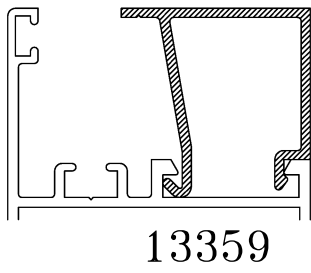

PERFILES - Elite Puerta

18358

18359

18968

18969

18357

19086

14522

11485

KIT CIERRE EMBUTIDO MULTIPUNTO

CÓDIGO	DESCRIPCIÓN
827009	Kit cremóna 2 puntos ELITE PUERTA / JUNIOR
827012	Kit cremóna 3 puntos ELITE PUERTA / JUNIOR
827010	Kit cremóna 4 puntos ELITE PUERTA / JUNIOR

SECCION A-A'

14218

14010

14009

HOJA DE CORTE ELITE PUERTA DE 2 HOJAS

ALTO				
CÓDIGO	DESCRIPCIÓN	CORTES	GRADOS	FÓRMULA
14009	Marco lateral	2	90°	H*
14010	Hoja lateral	2	90°	H-58 mm*
14218	Hoja central	2	90°	H-58 mm*
ANCHO				
CÓDIGO	DESCRIPCIÓN	CORTES	GRADOS	FÓRMULA
14007	Marco superior	1	90°	A-40 mm*
14008	Marco inferior	1	90°	A-40 mm*
14012	Hoja rodamiento	4	90°	A-27 mm/2*
*Comprobar medidas				

MULTIPUNTO

HOJA DE CORTE ELITE PUERTA - EJ DE 2 HOJAS

ALTO				
CÓDIGO	DESCRIPCIÓN	CORTES	GRADOS	FÓRMULA
15281	Marco lateral	2	90°	H*
17978	Hoja lateral	2	90°	H-47 mm*
15284	Hoja central	2	90°	H-47 mm*
ANCHO				
CÓDIGO	DESCRIPCIÓN	CORTES	GRADOS	FÓRMULA
15280	Marco superior	1	90°	A-21 mm*
15282	Marco inferior	1	90°	A-21 mm*
15285	Hoja rodamiento	4	90°	A-28/2*
*Comprobar medidas				