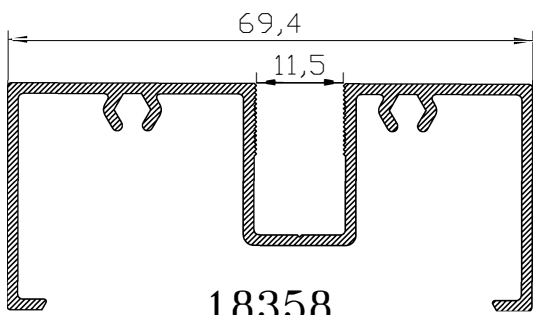

PERFILES - Elite Puerta

18358