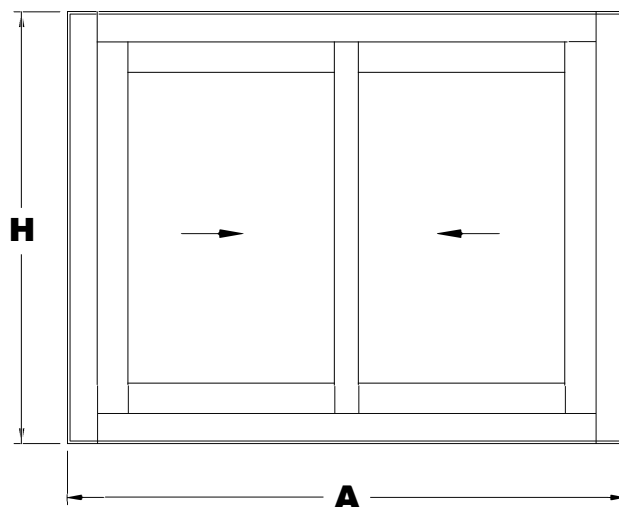

SECCION A-A'

14218

14010

14009

HOJA DE CORTE ELITE PUERTA DE 2 HOJAS

ALTO				
CÓDIGO	DESCRIPCIÓN	CORTES	GRADOS	FÓRMULA
14009	Marco lateral	2	90°	H*
14010	Hoja lateral	2	90°	H-58 mm*
14218	Hoja central	2	90°	H-58 mm*
ANCHO				
CÓDIGO	DESCRIPCIÓN	CORTES	GRADOS	FÓRMULA
14007	Marco superior	1	90°	A-40 mm*
14008	Marco inferior	1	90°	A-40 mm*
14012	Hoja rodamiento	4	90°	A-27 mm/2*
*Comprobar medidas				

HOJA DE CORTE ELITE PUERTA DE 4 HOJAS

ALTO				
CÓDIGO	DESCRIPCIÓN	CORTES	GRADOS	FÓRMULA
14009	Marco lateral	2	90°	H*
14010	Hoja lateral	4	90°	H-58 mm*
14218	Hoja central	4	90°	H-58 mm*
15973	Perfil 4 hojas	1	90°	H-58 mm*
ANCHO				
CÓDIGO	DESCRIPCIÓN	CORTES	GRADOS	FÓRMULA
14007	Marco superior	1	90°	A-40 mm*
14008	Marco inferior	1	90°	A-40 mm*
14012	Hoja rodamiento	8	90°	A-16 mm/4*
*Comprobar medidas				