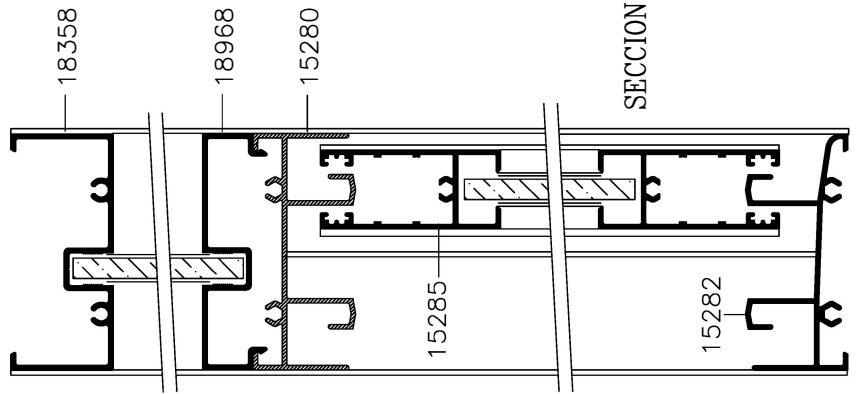

MULTIPUNTO

HOJA DE CORTE ELITE PUERTA DE 2 HOJAS

ALTO				
CÓDIGO	DESCRIPCIÓN	CORTES	GRADOS	FÓRMULA
14009	Marco lateral	2	90°	H*
17978	Hoja lateral	2	90°	H-58 mm*
14218	Hoja central	2	90°	H-58 mm*
ANCHO				
CÓDIGO	DESCRIPCIÓN	CORTES	GRADOS	FÓRMULA
14007	Marco superior	1	90°	A-40 mm*
14008	Marco inferior	1	90°	A-40 mm*
14012	Hoja rodamiento	4	90°	A-46 mm/2*
*Comprobar medidas				

MULTIPUNTO

HOJA DE CORTE ELITE PUERTA DE 4 HOJAS

ALTO				
CÓDIGO	DESCRIPCIÓN	CORTES	GRADOS	FÓRMULA
14009	Marco lateral	2	90°	H*
17978	Hoja lateral	4	90°	H-58 mm*
14218	Hoja central	4	90°	H-58 mm*
15973	Perfil 4 hojas	1	90°	H-58 mm*
ANCHO				
CÓDIGO	DESCRIPCIÓN	CORTES	GRADOS	FÓRMULA
14007	Marco superior	1	90°	A-40 mm*
14008	Marco inferior	1	90°	A-40 mm*
14012	Hoja rodamiento	8	90°	A-48 mm/4*
*Comprobar medidas				

15283

15284

15285

15286

15287

15288

SECCIÓN- Elite Puerta JUNIOR

SECCION A-A'

SECCION B-B'

SECCION B-B'

SECCION A-A'

HOJA DE CORTE ELITE PUERTA - EJ DE 2 HOJAS

ALTO				
CÓDIGO	DESCRIPCIÓN	CORTES	GRADOS	FÓRMULA
15281	Marco lateral	2	90°	H*
15283	Hoja lateral	2	90°	H-47 mm*
15284	Hoja central	2	90°	H-47 mm*
ANCHO				
CÓDIGO	DESCRIPCIÓN	CORTES	GRADOS	FÓRMULA
15280	Marco superior	1	90°	A-21 mm*
15282	Marco inferior	1	90°	A-21 mm*
15285	Hoja rodamiento	4	90°	A-8/2*
*Comprobar medidas				