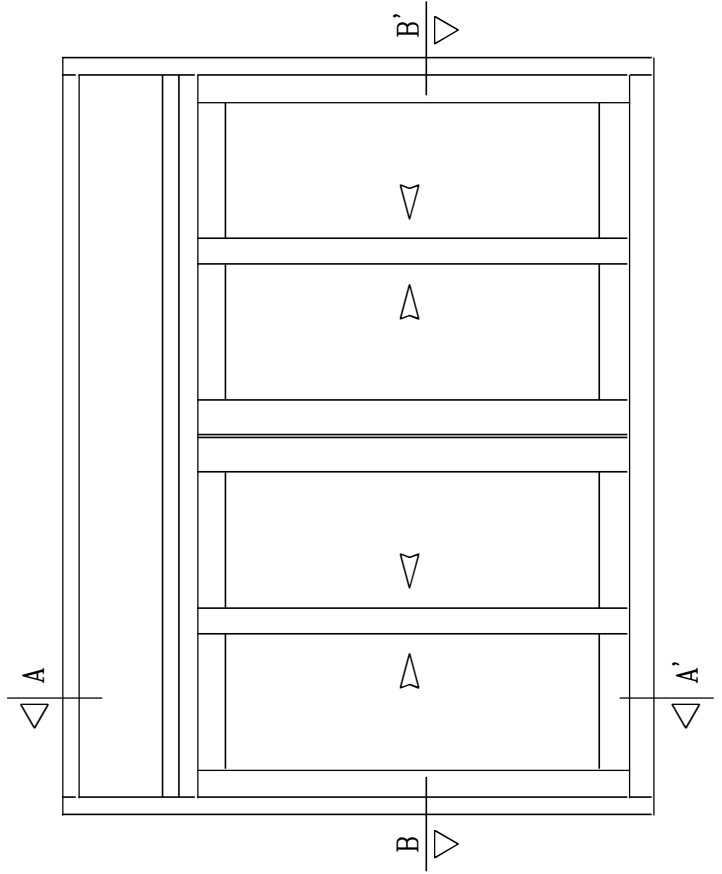

MULTIPUNTO

HOJA DE CORTE ELITE PUERTA DE 2 HOJAS

ALTO				
CÓDIGO	DESCRIPCIÓN	CORTES	GRADOS	FÓRMULA
14009	Marco lateral	2	90°	H*
17978	Hoja lateral	2	90°	H-58 mm*
14218	Hoja central	2	90°	H-58 mm*
ANCHO				
CÓDIGO	DESCRIPCIÓN	CORTES	GRADOS	FÓRMULA
14007	Marco superior	1	90°	A-40 mm*
14008	Marco inferior	1	90°	A-40 mm*
14012	Hoja rodamiento	4	90°	A-46 mm/2*
*Comprobar medidas				

MULTIPUNTO

HOJA DE CORTE ELITE PUERTA DE 4 HOJAS

ALTO				
CÓDIGO	DESCRIPCIÓN	CORTES	GRADOS	FÓRMULA
14009	Marco lateral	2	90°	H*
17978	Hoja lateral	4	90°	H-58 mm*
14218	Hoja central	4	90°	H-58 mm*
15973	Perfil 4 hojas	1	90°	H-58 mm*
ANCHO				
CÓDIGO	DESCRIPCIÓN	CORTES	GRADOS	FÓRMULA
14007	Marco superior	1	90°	A-40 mm*
14008	Marco inferior	1	90°	A-40 mm*
14012	Hoja rodamiento	8	90°	A-48 mm/4*
*Comprobar medidas				

15283

15284

15285

15286

15287

15288

SECCIÓN- Elite Puerta JUNIOR

SECCION A-A'

SECCION B-B'

SECCION B-B'

SECCION A-A'

HOJA DE CORTE ELITE PUERTA - EJ DE 2 HOJAS

ALTO				
CÓDIGO	DESCRIPCIÓN	CORTES	GRADOS	FÓRMULA
15281	Marco lateral	2	90°	H*
15283	Hoja lateral	2	90°	H-47 mm*
15284	Hoja central	2	90°	H-47 mm*
ANCHO				
CÓDIGO	DESCRIPCIÓN	CORTES	GRADOS	FÓRMULA
15280	Marco superior	1	90°	A-21 mm*
15282	Marco inferior	1	90°	A-21 mm*
15285	Hoja rodamiento	4	90°	A-8/2*
*Comprobar medidas				