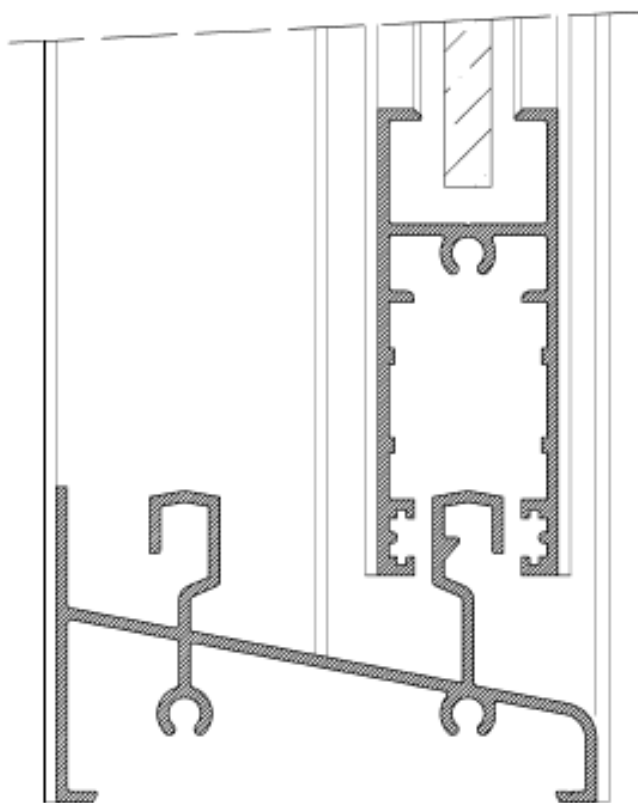

MEDITERRANEO

Aluminio Teknico

Serie Corredera

ELITE PUERTA