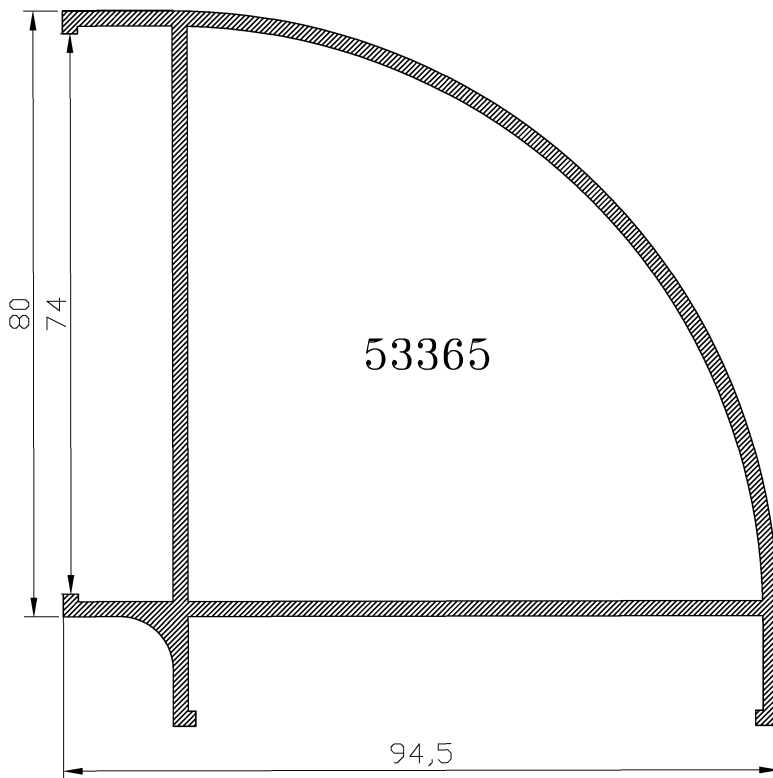

14276

18598

18474

18599

18414

15442

14521

00066

SECCION A-A'

14218

14010

14009

HOJA DE CORTE ELITE PUERTA DE 2 HOJAS

ALTO				
CÓDIGO	DESCRIPCIÓN	CORTES	GRADOS	FÓRMULA
14009	Marco lateral	2	90°	H*
14010	Hoja lateral	2	90°	H-58 mm*
14218	Hoja central	2	90°	H-58 mm*
ANCHO				
CÓDIGO	DESCRIPCIÓN	CORTES	GRADOS	FÓRMULA
14007	Marco superior	1	90°	A-40 mm*
14008	Marco inferior	1	90°	A-40 mm*
14012	Hoja rodamiento	4	90°	A-27 mm/2*
*Comprobar medidas				

HOJA DE CORTE ELITE PUERTA DE 4 HOJAS

ALTO				
CÓDIGO	DESCRIPCIÓN	CORTES	GRADOS	FÓRMULA
14009	Marco lateral	2	90°	H*
14010	Hoja lateral	4	90°	H-58 mm*
14218	Hoja central	4	90°	H-58 mm*
15973	Perfil 4 hojas	1	90°	H-58 mm*
ANCHO				
CÓDIGO	DESCRIPCIÓN	CORTES	GRADOS	FÓRMULA
14007	Marco superior	1	90°	A-40 mm*
14008	Marco inferior	1	90°	A-40 mm*
14012	Hoja rodamiento	8	90°	A-16 mm/4*
*Comprobar medidas				

MULTIPUNTO

HOJA DE CORTE ELITE PUERTA DE 2 HOJAS

ALTO				
CÓDIGO	DESCRIPCIÓN	CORTES	GRADOS	FÓRMULA
14009	Marco lateral	2	90°	H*
17978	Hoja lateral	2	90°	H-58 mm*
14218	Hoja central	2	90°	H-58 mm*
ANCHO				
CÓDIGO	DESCRIPCIÓN	CORTES	GRADOS	FÓRMULA
14007	Marco superior	1	90°	A-40 mm*
14008	Marco inferior	1	90°	A-40 mm*
14012	Hoja rodamiento	4	90°	A-46 mm/2*
*Comprobar medidas				