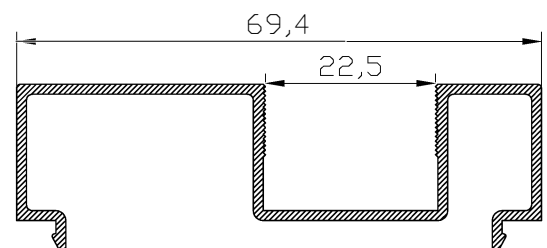

PERFILES - Elite Puerta

18358

18359

18968

18969

18357

19086

14522

11485

KIT CIERRE EMBUTIDO MULTIPUNTO

CÓDIGO	DESCRIPCIÓN
827009	Kit cremóna 2 puntos ELITE PUERTA / JUNIOR
827012	Kit cremóna 3 puntos ELITE PUERTA / JUNIOR
827010	Kit cremóna 4 puntos ELITE PUERTA / JUNIOR

SECCION A-A'

14218

14010

14009

HOJA DE CORTE ELITE PUERTA DE 2 HOJAS

ALTO				
CÓDIGO	DESCRIPCIÓN	CORTES	GRADOS	FÓRMULA
14009	Marco lateral	2	90°	H*
14010	Hoja lateral	2	90°	H-58 mm*
14218	Hoja central	2	90°	H-58 mm*
ANCHO				
CÓDIGO	DESCRIPCIÓN	CORTES	GRADOS	FÓRMULA
14007	Marco superior	1	90°	A-40 mm*
14008	Marco inferior	1	90°	A-40 mm*
14012	Hoja rodamiento	4	90°	A-27 mm/2*
*Comprobar medidas				

MULTIPUNTO

HOJA DE CORTE ELITE PUERTA - EJ DE 2 HOJAS

ALTO				
CÓDIGO	DESCRIPCIÓN	CORTES	GRADOS	FÓRMULA
15281	Marco lateral	2	90°	H*
17978	Hoja lateral	2	90°	H-47 mm*
15284	Hoja central	2	90°	H-47 mm*
ANCHO				
CÓDIGO	DESCRIPCIÓN	CORTES	GRADOS	FÓRMULA
15280	Marco superior	1	90°	A-21 mm*
15282	Marco inferior	1	90°	A-21 mm*
15285	Hoja rodamiento	4	90°	A-28/2*
*Comprobar medidas				