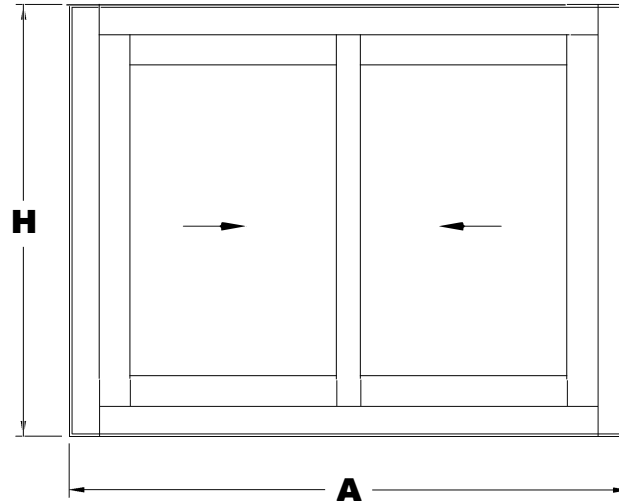

HOJA DE CORTE ELITE PUERTA DE 4 HOJAS

ALTO				
CÓDIGO	DESCRIPCIÓN	CORTES	GRADOS	FÓRMULA
14009	Marco lateral	2	90°	H*
14010	Hoja lateral	4	90°	H-58 mm*
14218	Hoja central	4	90°	H-58 mm*
15973	Perfil 4 hojas	1	90°	H-58 mm*
ANCHO				
CÓDIGO	DESCRIPCIÓN	CORTES	GRADOS	FÓRMULA
14007	Marco superior	1	90°	A-40 mm*
14008	Marco inferior	1	90°	A-40 mm*
14012	Hoja rodamiento	8	90°	A-16 mm/4*
*Comprobar medidas				

HOJA DE CORTE ELITE PUERTA 3 CARRILES 3 HOJAS

ALTO				
CÓDIGO	DESCRIPCIÓN	CORTES	GRADOS	FÓRMULA
00390	Marco lateral	2	90°	H*
14016	Ballesta marco lateral drch.	1	90°	H-32 mm*
14016	Ballesta marco lateral izq.	1	90°	H-36 mm*
14010	Hoja lateral	2	90°	H-58 mm*
14218	Hoja central	4	90°	H-58 mm*
ANCHO				
CÓDIGO	DESCRIPCIÓN	CORTES	GRADOS	FÓRMULA
14014	Marco superior	1	90°	A-40 mm*
14015	Marco inferior	1	90°	A-40 mm*
14012	Hoja rodamiento	6	90°	A+26 mm/3*
*Comprobar medidas				

HOJA DE CORTE ELITE PUERTA 3 CARRILES 6 HOJAS

ALTO				
CÓDIGO	DESCRIPCIÓN	CORTES	GRADOS	FÓRMULA
00390	Marco lateral	2	90°	H*
14016	Ballesta marco lateral drch.	1	90°	H-32 mm*
14016	Ballesta marco lateral izq.	1	90°	H-36 mm*
14010	Hoja lateral	4	90°	H-58 mm*
14218	Hoja central	8	90°	H-58 mm*
15973	Perfil 4 hojas	1	90°	H-58 mm*
ANCHO				
CÓDIGO	DESCRIPCIÓN	CORTES	GRADOS	FÓRMULA
14014	Marco superior	1	90°	A-40 mm*
14015	Marco inferior	1	90°	A-40 mm*
14012	Hoja rodamiento	12	90°	A+96 mm/6*
*Comprobar medidas				

MULTIPUNTO

HOJA DE CORTE ELITE PUERTA DE 2 HOJAS

ALTO				
CÓDIGO	DESCRIPCIÓN	CORTES	GRADOS	FÓRMULA
14009	Marco lateral	2	90°	H*
17978	Hoja lateral	2	90°	H-58 mm*
14218	Hoja central	2	90°	H-58 mm*
ANCHO				
CÓDIGO	DESCRIPCIÓN	CORTES	GRADOS	FÓRMULA
14007	Marco superior	1	90°	A-40 mm*
14008	Marco inferior	1	90°	A-40 mm*
14012	Hoja rodamiento	4	90°	A-46 mm/2*
*Comprobar medidas				