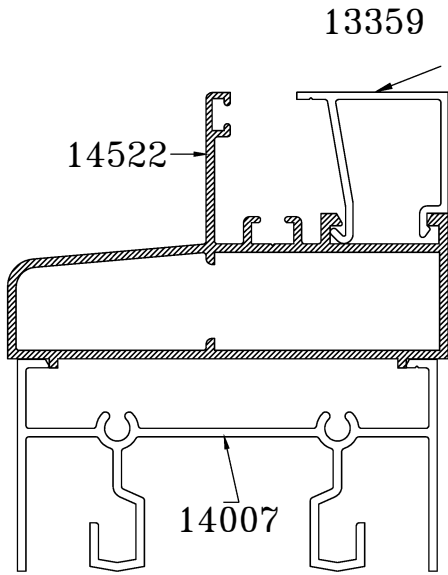

PERFILES - Elite Puerta

18358

18359

18968

18969

18357

19086

14522

11485

KIT CIERRE EMBUTIDO MULTIPUNTO

CÓDIGO	DESCRIPCIÓN
827009	Kit cremóna 2 puntos ELITE PUERTA / JUNIOR
827012	Kit cremóna 3 puntos ELITE PUERTA / JUNIOR
827010	Kit cremóna 4 puntos ELITE PUERTA / JUNIOR

SECCION A-A'

14218

14010

14009

HOJA DE CORTE ELITE PUERTA DE 2 HOJAS

ALTO				
CÓDIGO	DESCRIPCIÓN	CORTES	GRADOS	FÓRMULA
14009	Marco lateral	2	90°	H*
14010	Hoja lateral	2	90°	H-58 mm*
14218	Hoja central	2	90°	H-58 mm*
ANCHO				
CÓDIGO	DESCRIPCIÓN	CORTES	GRADOS	FÓRMULA
14007	Marco superior	1	90°	A-40 mm*
14008	Marco inferior	1	90°	A-40 mm*
14012	Hoja rodamiento	4	90°	A-27 mm/2*
*Comprobar medidas				