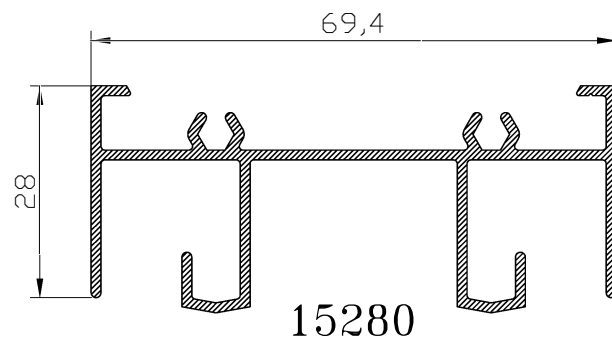

HOJA DE CORTE ELITE PUERTA 3 CARRILES 3 HOJAS

ALTO				
CÓDIGO	DESCRIPCIÓN	CORTES	GRADOS	FÓRMULA
00390	Marco lateral	2	90°	H*
14016	Ballesta marco lateral drch.	1	90°	H-32 mm*
14016	Ballesta marco lateral izq.	1	90°	H-36 mm*
14010	Hoja lateral	2	90°	H-58 mm*
14218	Hoja central	4	90°	H-58 mm*
ANCHO				
CÓDIGO	DESCRIPCIÓN	CORTES	GRADOS	FÓRMULA
14014	Marco superior	1	90°	A-40 mm*
14015	Marco inferior	1	90°	A-40 mm*
14012	Hoja rodamiento	6	90°	A+26 mm/3*
*Comprobar medidas				

HOJA DE CORTE ELITE PUERTA 3 CARRILES 6 HOJAS

ALTO				
CÓDIGO	DESCRIPCIÓN	CORTES	GRADOS	FÓRMULA
00390	Marco lateral	2	90°	H*
14016	Ballesta marco lateral drch.	1	90°	H-32 mm*
14016	Ballesta marco lateral izq.	1	90°	H-36 mm*
14010	Hoja lateral	4	90°	H-58 mm*
14218	Hoja central	8	90°	H-58 mm*
15973	Perfil 4 hojas	1	90°	H-58 mm*
ANCHO				
CÓDIGO	DESCRIPCIÓN	CORTES	GRADOS	FÓRMULA
14014	Marco superior	1	90°	A-40 mm*
14015	Marco inferior	1	90°	A-40 mm*
14012	Hoja rodamiento	12	90°	A+96 mm/6*
*Comprobar medidas				

MULTIPUNTO

HOJA DE CORTE ELITE PUERTA DE 2 HOJAS

ALTO				
CÓDIGO	DESCRIPCIÓN	CORTES	GRADOS	FÓRMULA
14009	Marco lateral	2	90°	H*
17978	Hoja lateral	2	90°	H-58 mm*
14218	Hoja central	2	90°	H-58 mm*
ANCHO				
CÓDIGO	DESCRIPCIÓN	CORTES	GRADOS	FÓRMULA
14007	Marco superior	1	90°	A-40 mm*
14008	Marco inferior	1	90°	A-40 mm*
14012	Hoja rodamiento	4	90°	A-46 mm/2*
*Comprobar medidas				

MULTIPUNTO

HOJA DE CORTE ELITE PUERTA DE 4 HOJAS

ALTO				
CÓDIGO	DESCRIPCIÓN	CORTES	GRADOS	FÓRMULA
14009	Marco lateral	2	90°	H*
17978	Hoja lateral	4	90°	H-58 mm*
14218	Hoja central	4	90°	H-58 mm*
15973	Perfil 4 hojas	1	90°	H-58 mm*
ANCHO				
CÓDIGO	DESCRIPCIÓN	CORTES	GRADOS	FÓRMULA
14007	Marco superior	1	90°	A-40 mm*
14008	Marco inferior	1	90°	A-40 mm*
14012	Hoja rodamiento	8	90°	A-48 mm/4*
*Comprobar medidas				