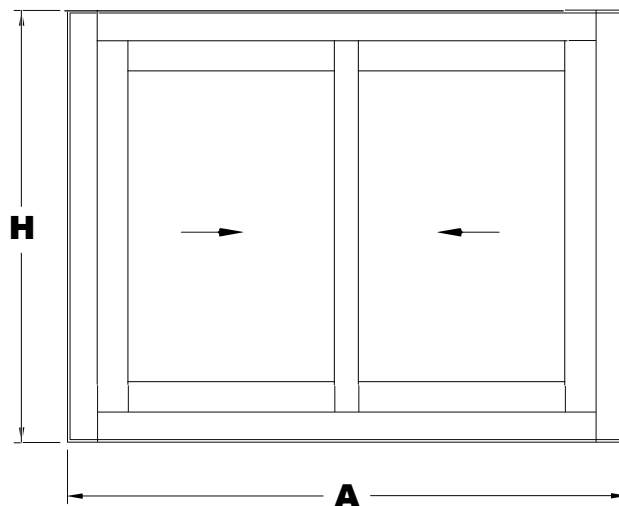

MULTIPUNTO

HOJA DE CORTE ELITE PUERTA - EJ DE 2 HOJAS

ALTO				
CÓDIGO	DESCRIPCIÓN	CORTES	GRADOS	FÓRMULA
15281	Marco lateral	2	90°	H*
17978	Hoja lateral	2	90°	H-47 mm*
15284	Hoja central	2	90°	H-47 mm*
ANCHO				
CÓDIGO	DESCRIPCIÓN	CORTES	GRADOS	FÓRMULA
15280	Marco superior	1	90°	A-21 mm*
15282	Marco inferior	1	90°	A-21 mm*
15285	Hoja rodamiento	4	90°	A-28/2*
*Comprobar medidas