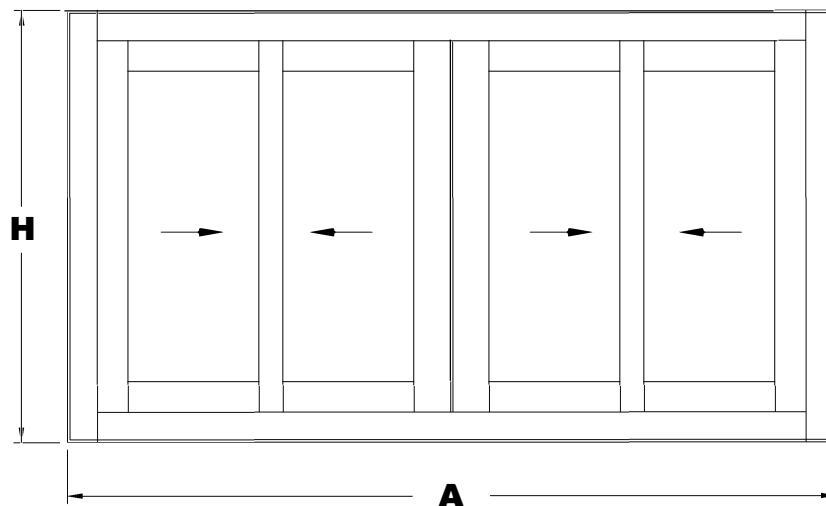

SECCION B-B'

SECCION B-B'

SECCION A-A'

HOJA DE CORTE ELITE PUERTA - EJ DE 2 HOJAS

ALTO				
CÓDIGO	DESCRIPCIÓN	CORTES	GRADOS	FÓRMULA
15281	Marco lateral	2	90°	H*
15283	Hoja lateral	2	90°	H-47 mm*
15284	Hoja central	2	90°	H-47 mm*
ANCHO				
CÓDIGO	DESCRIPCIÓN	CORTES	GRADOS	FÓRMULA
15280	Marco superior	1	90°	A-21 mm*
15282	Marco inferior	1	90°	A-21 mm*
15285	Hoja rodamiento	4	90°	A-8/2*
*Comprobar medidas				

HOJA DE CORTE ELITE PUERTA - EJ DE 4 HOJAS

ALTO				
CÓDIGO	DESCRIPCIÓN	CORTES	GRADOS	FÓRMULA
15281	Marco lateral	2	90°	H*
15283	Hoja lateral	4	90°	H-47 mm*
15284	Hoja central	4	90°	H-47 mm*
15915	Perfil 4 hojas	1	90°	H-47 mm*
ANCHO				
CÓDIGO	DESCRIPCIÓN	CORTES	GRADOS	FÓRMULA
15280	Marco superior	1	90°	A-21 mm*
15282	Marco inferior	1	90°	A-21 mm*
15285	Hoja rodamiento	8	90°	A/4*
*Comprobar medidas				

MULTIPUNTO

HOJA DE CORTE ELITE PUERTA - EJ DE 2 HOJAS

ALTO				
CÓDIGO	DESCRIPCIÓN	CORTES	GRADOS	FÓRMULA
15281	Marco lateral	2	90°	H*
17978	Hoja lateral	2	90°	H-47 mm*
15284	Hoja central	2	90°	H-47 mm*
ANCHO				
CÓDIGO	DESCRIPCIÓN	CORTES	GRADOS	FÓRMULA
15280	Marco superior	1	90°	A-21 mm*
15282	Marco inferior	1	90°	A-21 mm*
15285	Hoja rodamiento	4	90°	A-28/2*
*Comprobar medidas				

MULTIPUNTO

HOJA DE CORTE ELITE PUERTA - EJ DE 4 HOJAS

ALTO				
CÓDIGO	DESCRIPCIÓN	CORTES	GRADOS	FÓRMULA
15281	Marco lateral	2	90°	H*
17978	Hoja lateral	4	90°	H-47 mm*
15284	Hoja central	4	90°	H-47 mm*
15915	Perfil 4 hojas	1	90°	H-47 mm*
ANCHO				
CÓDIGO	DESCRIPCIÓN	CORTES	GRADOS	FÓRMULA
15280	Marco superior	1	90°	A-21 mm*
15282	Marco inferior	1	90°	A-21 mm*
15285	Hoja rodamiento	8	90°	A-12/4*
*Comprobar medidas				