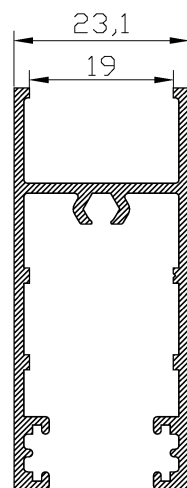

MULTIPUNTO

HOJA DE CORTE ELITE PUERTA DE 2 HOJAS

ALTO				
CÓDIGO	DESCRIPCIÓN	CORTES	GRADOS	FÓRMULA
14009	Marco lateral	2	90°	H*
17978	Hoja lateral	2	90°	H-58 mm*
14218	Hoja central	2	90°	H-58 mm*
ANCHO				
CÓDIGO	DESCRIPCIÓN	CORTES	GRADOS	FÓRMULA
14007	Marco superior	1	90°	A-40 mm*
14008	Marco inferior	1	90°	A-40 mm*
14012	Hoja rodamiento	4	90°	A-46 mm/2*
*Comprobar medidas				

MULTIPUNTO

HOJA DE CORTE ELITE PUERTA DE 4 HOJAS

ALTO				
CÓDIGO	DESCRIPCIÓN	CORTES	GRADOS	FÓRMULA
14009	Marco lateral	2	90°	H*
17978	Hoja lateral	4	90°	H-58 mm*
14218	Hoja central	4	90°	H-58 mm*
15973	Perfil 4 hojas	1	90°	H-58 mm*
ANCHO				
CÓDIGO	DESCRIPCIÓN	CORTES	GRADOS	FÓRMULA
14007	Marco superior	1	90°	A-40 mm*
14008	Marco inferior	1	90°	A-40 mm*
14012	Hoja rodamiento	8	90°	A-48 mm/4*
*Comprobar medidas				

15283

15284

15285

15286

15287

15288

SECCIÓN- Elite Puerta JUNIOR

SECCION A-A'

SECCION B-B'

SECCION B-B'

SECCION A-A'

HOJA DE CORTE ELITE PUERTA - EJ DE 2 HOJAS

ALTO				
CÓDIGO	DESCRIPCIÓN	CORTES	GRADOS	FÓRMULA
15281	Marco lateral	2	90°	H*
15283	Hoja lateral	2	90°	H-47 mm*
15284	Hoja central	2	90°	H-47 mm*
ANCHO				
CÓDIGO	DESCRIPCIÓN	CORTES	GRADOS	FÓRMULA
15280	Marco superior	1	90°	A-21 mm*
15282	Marco inferior	1	90°	A-21 mm*
15285	Hoja rodamiento	4	90°	A-8/2*
*Comprobar medidas				