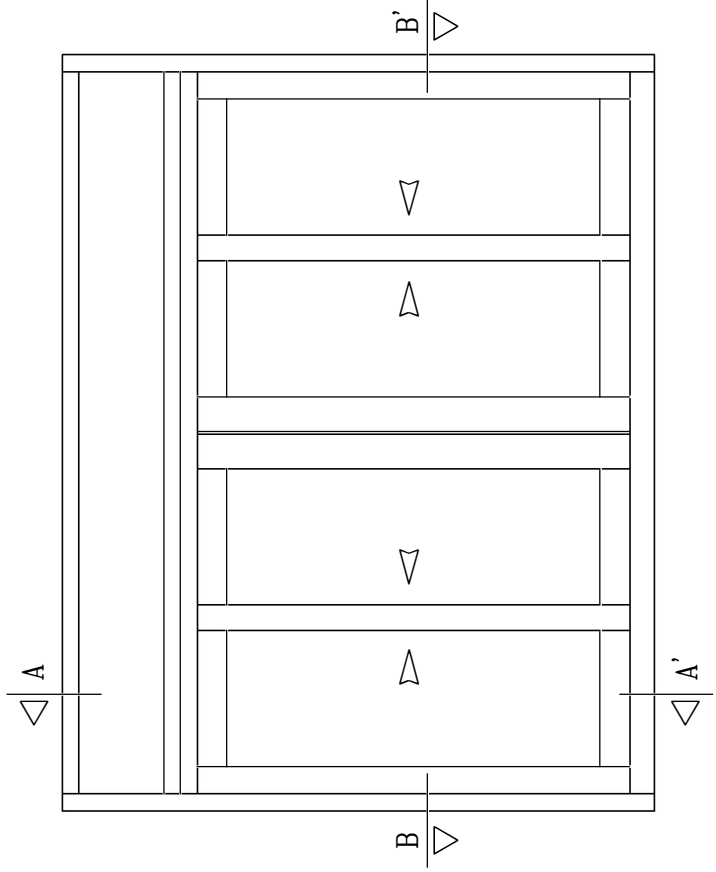

SECCION A-A'

14218

14010

14009

HOJA DE CORTE ELITE PUERTA DE 2 HOJAS

ALTO				
CÓDIGO	DESCRIPCIÓN	CORTES	GRADOS	FÓRMULA
14009	Marco lateral	2	90°	H*
14010	Hoja lateral	2	90°	H-58 mm*
14218	Hoja central	2	90°	H-58 mm*
ANCHO				
CÓDIGO	DESCRIPCIÓN	CORTES	GRADOS	FÓRMULA
14007	Marco superior	1	90°	A-40 mm*
14008	Marco inferior	1	90°	A-40 mm*
14012	Hoja rodamiento	4	90°	A-27 mm/2*
*Comprobar medidas				

HOJA DE CORTE ELITE PUERTA DE 4 HOJAS

ALTO				
CÓDIGO	DESCRIPCIÓN	CORTES	GRADOS	FÓRMULA
14009	Marco lateral	2	90°	H*
14010	Hoja lateral	4	90°	H-58 mm*
14218	Hoja central	4	90°	H-58 mm*
15973	Perfil 4 hojas	1	90°	H-58 mm*
ANCHO				
CÓDIGO	DESCRIPCIÓN	CORTES	GRADOS	FÓRMULA
14007	Marco superior	1	90°	A-40 mm*
14008	Marco inferior	1	90°	A-40 mm*
14012	Hoja rodamiento	8	90°	A-16 mm/4*
*Comprobar medidas				

HOJA DE CORTE ELITE PUERTA 3 CARRILES 3 HOJAS

ALTO				
CÓDIGO	DESCRIPCIÓN	CORTES	GRADOS	FÓRMULA
00390	Marco lateral	2	90°	H*
14016	Ballesta marco lateral drch.	1	90°	H-32 mm*
14016	Ballesta marco lateral izq.	1	90°	H-36 mm*
14010	Hoja lateral	2	90°	H-58 mm*
14218	Hoja central	4	90°	H-58 mm*
ANCHO				
CÓDIGO	DESCRIPCIÓN	CORTES	GRADOS	FÓRMULA
14014	Marco superior	1	90°	A-40 mm*
14015	Marco inferior	1	90°	A-40 mm*
14012	Hoja rodamiento	6	90°	A+26 mm/3*
*Comprobar medidas				