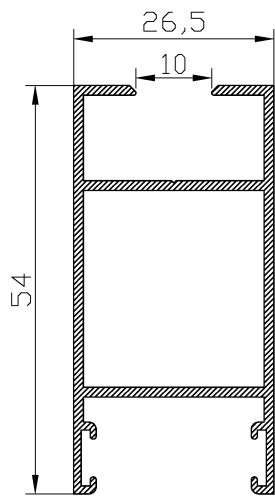

HOJA DE CORTE ELITE PUERTA 3 CARRILES 3 HOJAS

ALTO				
CÓDIGO	DESCRIPCIÓN	CORTES	GRADOS	FÓRMULA
00390	Marco lateral	2	90°	H*
14016	Ballesta marco lateral drch.	1	90°	H-32 mm*
14016	Ballesta marco lateral izq.	1	90°	H-36 mm*
14010	Hoja lateral	2	90°	H-58 mm*
14218	Hoja central	4	90°	H-58 mm*
ANCHO				
CÓDIGO	DESCRIPCIÓN	CORTES	GRADOS	FÓRMULA
14014	Marco superior	1	90°	A-40 mm*
14015	Marco inferior	1	90°	A-40 mm*
14012	Hoja rodamiento	6	90°	A+26 mm/3*
*Comprobar medidas				

HOJA DE CORTE ELITE PUERTA 3 CARRILES 6 HOJAS

ALTO				
CÓDIGO	DESCRIPCIÓN	CORTES	GRADOS	FÓRMULA
00390	Marco lateral	2	90°	H*
14016	Ballesta marco lateral drch.	1	90°	H-32 mm*
14016	Ballesta marco lateral izq.	1	90°	H-36 mm*
14010	Hoja lateral	4	90°	H-58 mm*
14218	Hoja central	8	90°	H-58 mm*
15973	Perfil 4 hojas	1	90°	H-58 mm*
ANCHO				
CÓDIGO	DESCRIPCIÓN	CORTES	GRADOS	FÓRMULA
14014	Marco superior	1	90°	A-40 mm*
14015	Marco inferior	1	90°	A-40 mm*
14012	Hoja rodamiento	12	90°	A+96 mm/6*
*Comprobar medidas				

MULTIPUNTO

HOJA DE CORTE ELITE PUERTA DE 2 HOJAS

ALTO				
CÓDIGO	DESCRIPCIÓN	CORTES	GRADOS	FÓRMULA
14009	Marco lateral	2	90°	H*
17978	Hoja lateral	2	90°	H-58 mm*
14218	Hoja central	2	90°	H-58 mm*
ANCHO				
CÓDIGO	DESCRIPCIÓN	CORTES	GRADOS	FÓRMULA
14007	Marco superior	1	90°	A-40 mm*
14008	Marco inferior	1	90°	A-40 mm*
14012	Hoja rodamiento	4	90°	A-46 mm/2*
*Comprobar medidas				

MULTIPUNTO

HOJA DE CORTE ELITE PUERTA DE 4 HOJAS

ALTO				
CÓDIGO	DESCRIPCIÓN	CORTES	GRADOS	FÓRMULA
14009	Marco lateral	2	90°	H*
17978	Hoja lateral	4	90°	H-58 mm*
14218	Hoja central	4	90°	H-58 mm*
15973	Perfil 4 hojas	1	90°	H-58 mm*
ANCHO				
CÓDIGO	DESCRIPCIÓN	CORTES	GRADOS	FÓRMULA
14007	Marco superior	1	90°	A-40 mm*
14008	Marco inferior	1	90°	A-40 mm*
14012	Hoja rodamiento	8	90°	A-48 mm/4*
*Comprobar medidas				