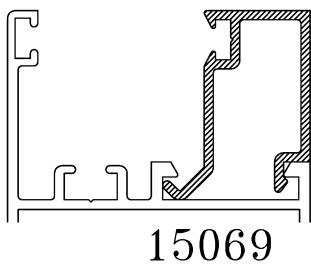

PERFILES - Elite Puerta

18358

18359

18968

18969

18357

19086

14522

11485

KIT CIERRE EMBUTIDO MULTIPUNTO

CÓDIGO	DESCRIPCIÓN
827009	Kit cremóna 2 puntos ELITE PUERTA / JUNIOR
827012	Kit cremóna 3 puntos ELITE PUERTA / JUNIOR
827010	Kit cremóna 4 puntos ELITE PUERTA / JUNIOR