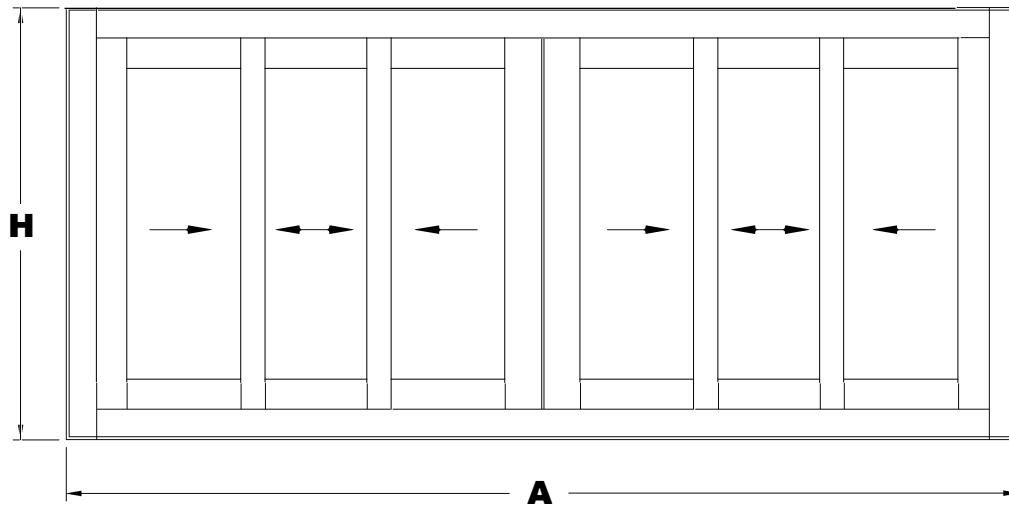

HOJA DE CORTE ELITE PUERTA 3 CARRILES 6 HOJAS

ALTO				
CÓDIGO	DESCRIPCIÓN	CORTES	GRADOS	FÓRMULA
00390	Marco lateral	2	90°	H*
14016	Ballesta marco lateral drch.	1	90°	H-32 mm*
14016	Ballesta marco lateral izq.	1	90°	H-36 mm*
14010	Hoja lateral	4	90°	H-58 mm*
14218	Hoja central	8	90°	H-58 mm*
15973	Perfil 4 hojas	1	90°	H-58 mm*
ANCHO				
CÓDIGO	DESCRIPCIÓN	CORTES	GRADOS	FÓRMULA
14014	Marco superior	1	90°	A-40 mm*
14015	Marco inferior	1	90°	A-40 mm*
14012	Hoja rodamiento	12	90°	A+96 mm/6*
*Comprobar medidas