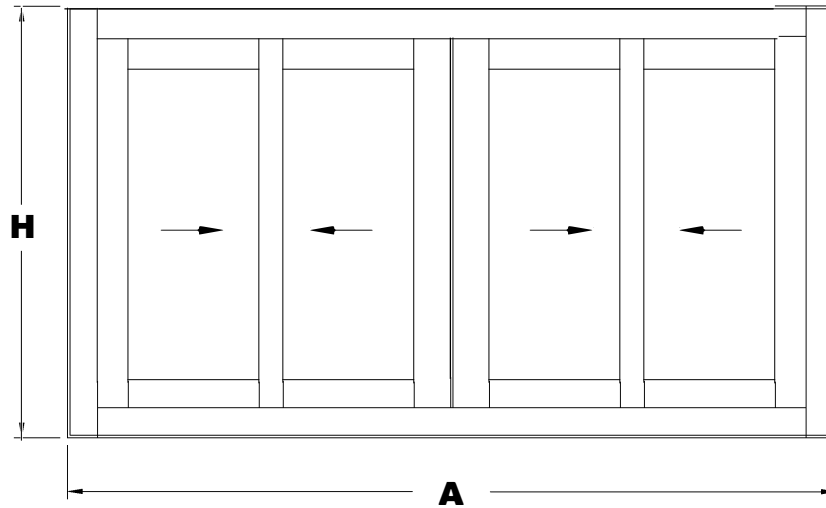

HOJA DE CORTE ELITE PUERTA 3 CARRILES 3 HOJAS

ALTO				
CÓDIGO	DESCRIPCIÓN	CORTES	GRADOS	FÓRMULA
00390	Marco lateral	2	90°	H*
14016	Ballesta marco lateral drch.	1	90°	H-32 mm*
14016	Ballesta marco lateral izq.	1	90°	H-36 mm*
14010	Hoja lateral	2	90°	H-58 mm*
14218	Hoja central	4	90°	H-58 mm*
ANCHO				
CÓDIGO	DESCRIPCIÓN	CORTES	GRADOS	FÓRMULA
14014	Marco superior	1	90°	A-40 mm*
14015	Marco inferior	1	90°	A-40 mm*
14012	Hoja rodamiento	6	90°	A+26 mm/3*
*Comprobar medidas				

HOJA DE CORTE ELITE PUERTA 3 CARRILES 6 HOJAS

ALTO				
CÓDIGO	DESCRIPCIÓN	CORTES	GRADOS	FÓRMULA
00390	Marco lateral	2	90°	H*
14016	Ballesta marco lateral drch.	1	90°	H-32 mm*
14016	Ballesta marco lateral izq.	1	90°	H-36 mm*
14010	Hoja lateral	4	90°	H-58 mm*
14218	Hoja central	8	90°	H-58 mm*
15973	Perfil 4 hojas	1	90°	H-58 mm*
ANCHO				
CÓDIGO	DESCRIPCIÓN	CORTES	GRADOS	FÓRMULA
14014	Marco superior	1	90°	A-40 mm*
14015	Marco inferior	1	90°	A-40 mm*
14012	Hoja rodamiento	12	90°	A+96 mm/6*
*Comprobar medidas				

MULTIPUNTO

HOJA DE CORTE ELITE PUERTA DE 2 HOJAS

ALTO				
CÓDIGO	DESCRIPCIÓN	CORTES	GRADOS	FÓRMULA
14009	Marco lateral	2	90°	H*
17978	Hoja lateral	2	90°	H-58 mm*
14218	Hoja central	2	90°	H-58 mm*
ANCHO				
CÓDIGO	DESCRIPCIÓN	CORTES	GRADOS	FÓRMULA
14007	Marco superior	1	90°	A-40 mm*
14008	Marco inferior	1	90°	A-40 mm*
14012	Hoja rodamiento	4	90°	A-46 mm/2*
*Comprobar medidas				

MULTIPUNTO

HOJA DE CORTE ELITE PUERTA DE 4 HOJAS

ALTO				
CÓDIGO	DESCRIPCIÓN	CORTES	GRADOS	FÓRMULA
14009	Marco lateral	2	90°	H*
17978	Hoja lateral	4	90°	H-58 mm*
14218	Hoja central	4	90°	H-58 mm*
15973	Perfil 4 hojas	1	90°	H-58 mm*
ANCHO				
CÓDIGO	DESCRIPCIÓN	CORTES	GRADOS	FÓRMULA
14007	Marco superior	1	90°	A-40 mm*
14008	Marco inferior	1	90°	A-40 mm*
14012	Hoja rodamiento	8	90°	A-48 mm/4*
*Comprobar medidas				