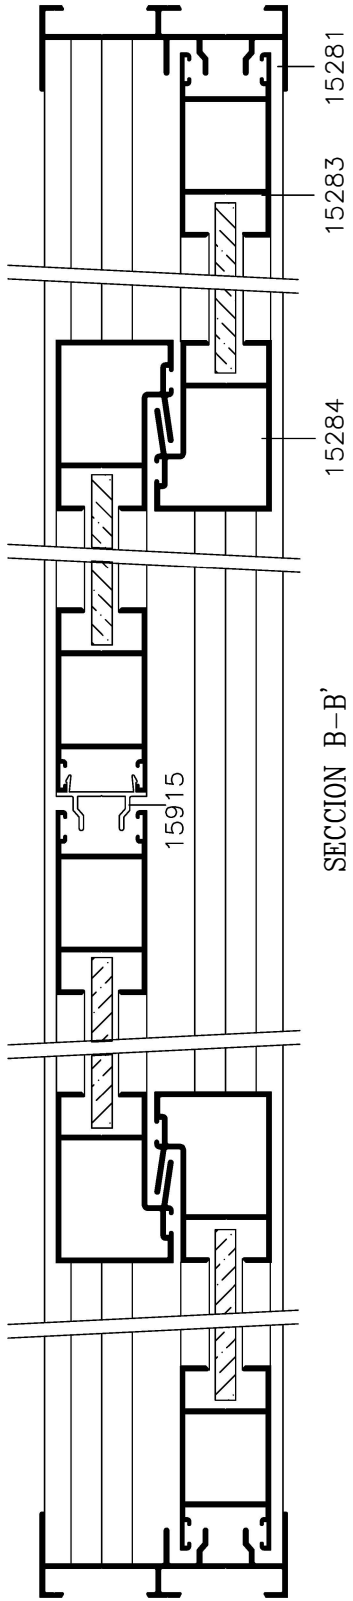

SECCION B-B'