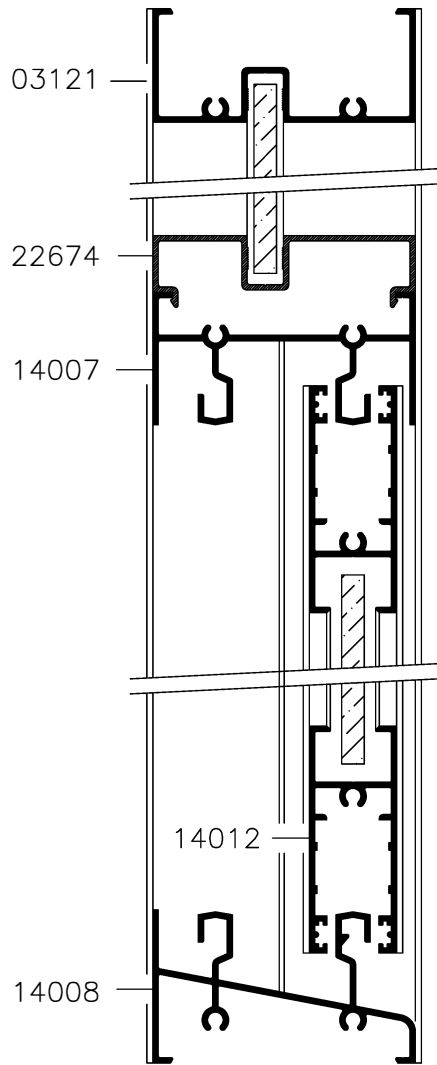

11485

KIT CIERRE EMBUTIDO MULTIPUNTO

CÓDIGO	DESCRIPCIÓN
827009	Kit cremóna 2 puntos ELITE PUERTA / JUNIOR
827012	Kit cremóna 3 puntos ELITE PUERTA / JUNIOR
827010	Kit cremóna 4 puntos ELITE PUERTA / JUNIOR

SECCION A-A'

14218

14010

14009

HOJA DE CORTE ELITE PUERTA DE 2 HOJAS

ALTO				
CÓDIGO	DESCRIPCIÓN	CORTES	GRADOS	FÓRMULA
14009	Marco lateral	2	90°	H*
14010	Hoja lateral	2	90°	H-58 mm*
14218	Hoja central	2	90°	H-58 mm*
ANCHO				
CÓDIGO	DESCRIPCIÓN	CORTES	GRADOS	FÓRMULA
14007	Marco superior	1	90°	A-40 mm*
14008	Marco inferior	1	90°	A-40 mm*
14012	Hoja rodamiento	4	90°	A-27 mm/2*
*Comprobar medidas				

HOJA DE CORTE ELITE PUERTA DE 4 HOJAS

ALTO				
CÓDIGO	DESCRIPCIÓN	CORTES	GRADOS	FÓRMULA
14009	Marco lateral	2	90°	H*
14010	Hoja lateral	4	90°	H-58 mm*
14218	Hoja central	4	90°	H-58 mm*
15973	Perfil 4 hojas	1	90°	H-58 mm*
ANCHO				
CÓDIGO	DESCRIPCIÓN	CORTES	GRADOS	FÓRMULA
14007	Marco superior	1	90°	A-40 mm*
14008	Marco inferior	1	90°	A-40 mm*
14012	Hoja rodamiento	8	90°	A-16 mm/4*
*Comprobar medidas				

HOJA DE CORTE ELITE PUERTA 3 CARRILES 3 HOJAS

ALTO				
CÓDIGO	DESCRIPCIÓN	CORTES	GRADOS	FÓRMULA
00390	Marco lateral	2	90°	H*
14016	Ballesta marco lateral drch.	1	90°	H-32 mm*
14016	Ballesta marco lateral izq.	1	90°	H-36 mm*
14010	Hoja lateral	2	90°	H-58 mm*
14218	Hoja central	4	90°	H-58 mm*
ANCHO				
CÓDIGO	DESCRIPCIÓN	CORTES	GRADOS	FÓRMULA
14014	Marco superior	1	90°	A-40 mm*
14015	Marco inferior	1	90°	A-40 mm*
14012	Hoja rodamiento	6	90°	A+26 mm/3*
*Comprobar medidas				