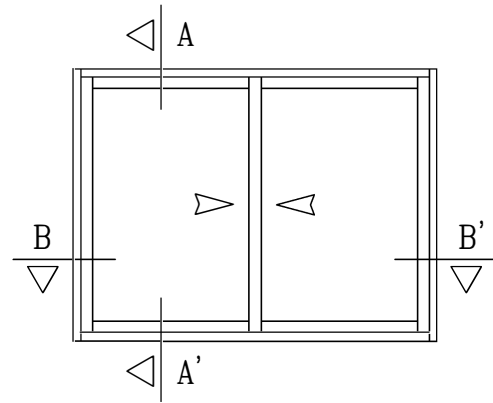

MULTIPUNTO

HOJA DE CORTE ELITE PUERTA DE 2 HOJAS

ALTO				
CÓDIGO	DESCRIPCIÓN	CORTES	GRADOS	FÓRMULA
14009	Marco lateral	2	90°	H*
17978	Hoja lateral	2	90°	H-58 mm*
14218	Hoja central	2	90°	H-58 mm*
ANCHO				
CÓDIGO	DESCRIPCIÓN	CORTES	GRADOS	FÓRMULA
14007	Marco superior	1	90°	A-40 mm*
14008	Marco inferior	1	90°	A-40 mm*
14012	Hoja rodamiento	4	90°	A-46 mm/2*
*Comprobar medidas				

MULTIPUNTO

HOJA DE CORTE ELITE PUERTA DE 4 HOJAS

ALTO				
CÓDIGO	DESCRIPCIÓN	CORTES	GRADOS	FÓRMULA
14009	Marco lateral	2	90°	H*
17978	Hoja lateral	4	90°	H-58 mm*
14218	Hoja central	4	90°	H-58 mm*
15973	Perfil 4 hojas	1	90°	H-58 mm*
ANCHO				
CÓDIGO	DESCRIPCIÓN	CORTES	GRADOS	FÓRMULA
14007	Marco superior	1	90°	A-40 mm*
14008	Marco inferior	1	90°	A-40 mm*
14012	Hoja rodamiento	8	90°	A-48 mm/4*
*Comprobar medidas				

15283

15284

15285

15286

15287

15288

SECCIÓN- Elite Puerta JUNIOR

SECCION A-A'

SECCION B-B'

SECCION B-B'

SECCION A-A'

HOJA DE CORTE ELITE PUERTA - EJ DE 2 HOJAS

ALTO				
CÓDIGO	DESCRIPCIÓN	CORTES	GRADOS	FÓRMULA
15281	Marco lateral	2	90°	H*
15283	Hoja lateral	2	90°	H-47 mm*
15284	Hoja central	2	90°	H-47 mm*
ANCHO				
CÓDIGO	DESCRIPCIÓN	CORTES	GRADOS	FÓRMULA
15280	Marco superior	1	90°	A-21 mm*
15282	Marco inferior	1	90°	A-21 mm*
15285	Hoja rodamiento	4	90°	A-8/2*
*Comprobar medidas				