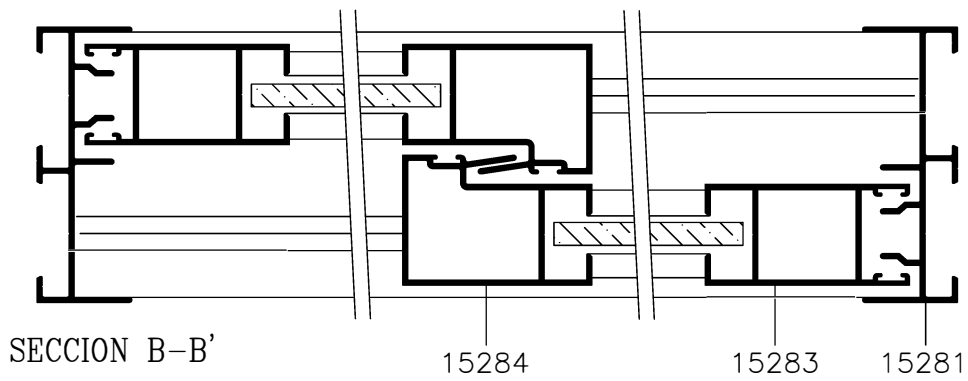

MULTIPUNTO

HOJA DE CORTE ELITE PUERTA DE 2 HOJAS

ALTO				
CÓDIGO	DESCRIPCIÓN	CORTES	GRADOS	FÓRMULA
14009	Marco lateral	2	90°	H*
17978	Hoja lateral	2	90°	H-58 mm*
14218	Hoja central	2	90°	H-58 mm*
ANCHO				
CÓDIGO	DESCRIPCIÓN	CORTES	GRADOS	FÓRMULA
14007	Marco superior	1	90°	A-40 mm*
14008	Marco inferior	1	90°	A-40 mm*
14012	Hoja rodamiento	4	90°	A-46 mm/2*
*Comprobar medidas				

MULTIPUNTO

HOJA DE CORTE ELITE PUERTA DE 4 HOJAS

ALTO				
CÓDIGO	DESCRIPCIÓN	CORTES	GRADOS	FÓRMULA
14009	Marco lateral	2	90°	H*
17978	Hoja lateral	4	90°	H-58 mm*
14218	Hoja central	4	90°	H-58 mm*
15973	Perfil 4 hojas	1	90°	H-58 mm*
ANCHO				
CÓDIGO	DESCRIPCIÓN	CORTES	GRADOS	FÓRMULA
14007	Marco superior	1	90°	A-40 mm*
14008	Marco inferior	1	90°	A-40 mm*
14012	Hoja rodamiento	8	90°	A-48 mm/4*
*Comprobar medidas				

15283

15284

15285

15286

15287

15288

SECCIÓN- Elite Puerta JUNIOR

SECCION A-A'

SECCION B-B'

SECCION B-B'

SECCION A-A'

HOJA DE CORTE ELITE PUERTA - EJ DE 2 HOJAS

ALTO				
CÓDIGO	DESCRIPCIÓN	CORTES	GRADOS	FÓRMULA
15281	Marco lateral	2	90°	H*
15283	Hoja lateral	2	90°	H-47 mm*
15284	Hoja central	2	90°	H-47 mm*
ANCHO				
CÓDIGO	DESCRIPCIÓN	CORTES	GRADOS	FÓRMULA
15280	Marco superior	1	90°	A-21 mm*
15282	Marco inferior	1	90°	A-21 mm*
15285	Hoja rodamiento	4	90°	A-8/2*
*Comprobar medidas				