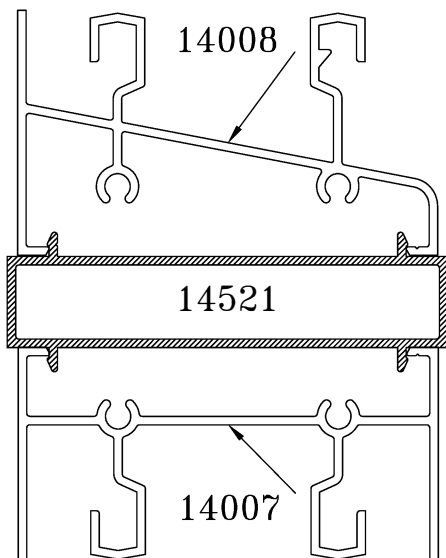

PERFILES - Elite Puerta

18358

18359

18968

18969

18357

19086

14522

11485

KIT CIERRE EMBUTIDO MULTIPUNTO

CÓDIGO	DESCRIPCIÓN
827009	Kit cremóna 2 puntos ELITE PUERTA / JUNIOR
827012	Kit cremóna 3 puntos ELITE PUERTA / JUNIOR
827010	Kit cremóna 4 puntos ELITE PUERTA / JUNIOR

SECCION A-A'

14218

14010

14009

HOJA DE CORTE ELITE PUERTA DE 2 HOJAS

ALTO				
CÓDIGO	DESCRIPCIÓN	CORTES	GRADOS	FÓRMULA
14009	Marco lateral	2	90°	H*
14010	Hoja lateral	2	90°	H-58 mm*
14218	Hoja central	2	90°	H-58 mm*
ANCHO				
CÓDIGO	DESCRIPCIÓN	CORTES	GRADOS	FÓRMULA
14007	Marco superior	1	90°	A-40 mm*
14008	Marco inferior	1	90°	A-40 mm*
14012	Hoja rodamiento	4	90°	A-27 mm/2*
*Comprobar medidas				

HOJA DE CORTE ELITE PUERTA 3 CARRILES 3 HOJAS

ALTO				
CÓDIGO	DESCRIPCIÓN	CORTES	GRADOS	FÓRMULA
00390	Marco lateral	2	90°	H*
14016	Ballesta marco lateral drch.	1	90°	H-32 mm*
14016	Ballesta marco lateral izq.	1	90°	H-36 mm*
14010	Hoja lateral	2	90°	H-58 mm*
14218	Hoja central	4	90°	H-58 mm*
ANCHO				
CÓDIGO	DESCRIPCIÓN	CORTES	GRADOS	FÓRMULA
14014	Marco superior	1	90°	A-40 mm*
14015	Marco inferior	1	90°	A-40 mm*
14012	Hoja rodamiento	6	90°	A+26 mm/3*
*Comprobar medidas				