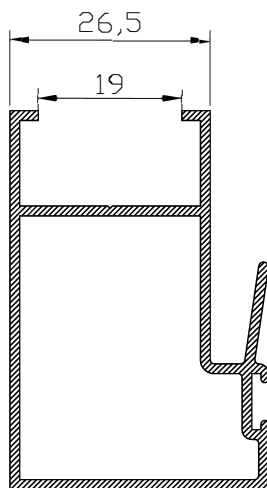

MULTIPUNTO

HOJA DE CORTE ELITE PUERTA DE 2 HOJAS

ALTO				
CÓDIGO	DESCRIPCIÓN	CORTES	GRADOS	FÓRMULA
14009	Marco lateral	2	90°	H*
17978	Hoja lateral	2	90°	H-58 mm*
14218	Hoja central	2	90°	H-58 mm*
ANCHO				
CÓDIGO	DESCRIPCIÓN	CORTES	GRADOS	FÓRMULA
14007	Marco superior	1	90°	A-40 mm*
14008	Marco inferior	1	90°	A-40 mm*
14012	Hoja rodamiento	4	90°	A-46 mm/2*
*Comprobar medidas				

MULTIPUNTO

HOJA DE CORTE ELITE PUERTA DE 4 HOJAS

ALTO				
CÓDIGO	DESCRIPCIÓN	CORTES	GRADOS	FÓRMULA
14009	Marco lateral	2	90°	H*
17978	Hoja lateral	4	90°	H-58 mm*
14218	Hoja central	4	90°	H-58 mm*
15973	Perfil 4 hojas	1	90°	H-58 mm*
ANCHO				
CÓDIGO	DESCRIPCIÓN	CORTES	GRADOS	FÓRMULA
14007	Marco superior	1	90°	A-40 mm*
14008	Marco inferior	1	90°	A-40 mm*
14012	Hoja rodamiento	8	90°	A-48 mm/4*
*Comprobar medidas				

15283

15284

15285

15286

15287

15288

SECCIÓN- Elite Puerta JUNIOR

SECCION A-A'

SECCION B-B'

SECCION B-B'

SECCION A-A'

HOJA DE CORTE ELITE PUERTA - EJ DE 2 HOJAS

ALTO				
CÓDIGO	DESCRIPCIÓN	CORTES	GRADOS	FÓRMULA
15281	Marco lateral	2	90°	H*
15283	Hoja lateral	2	90°	H-47 mm*
15284	Hoja central	2	90°	H-47 mm*
ANCHO				
CÓDIGO	DESCRIPCIÓN	CORTES	GRADOS	FÓRMULA
15280	Marco superior	1	90°	A-21 mm*
15282	Marco inferior	1	90°	A-21 mm*
15285	Hoja rodamiento	4	90°	A-8/2*
*Comprobar medidas				