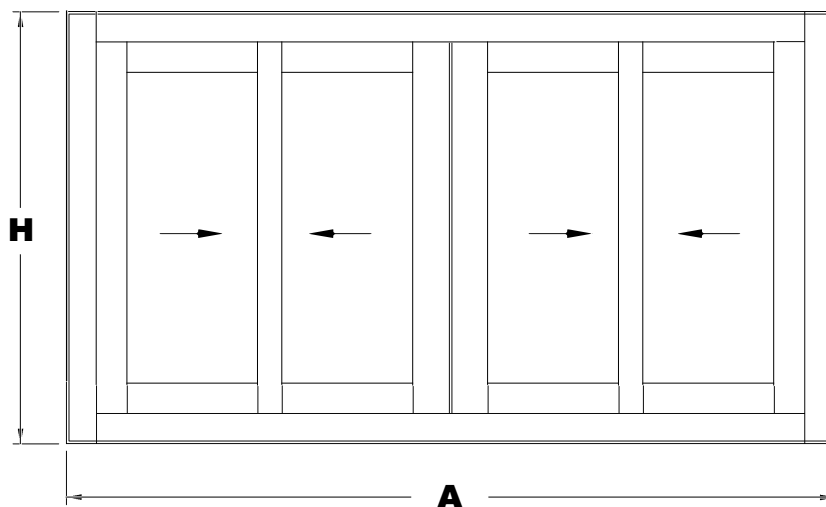

SECCION A-A'

14218

14010

14009

HOJA DE CORTE ELITE PUERTA DE 2 HOJAS

ALTO				
CÓDIGO	DESCRIPCIÓN	CORTES	GRADOS	FÓRMULA
14009	Marco lateral	2	90°	H*
14010	Hoja lateral	2	90°	H-58 mm*
14218	Hoja central	2	90°	H-58 mm*
ANCHO				
CÓDIGO	DESCRIPCIÓN	CORTES	GRADOS	FÓRMULA
14007	Marco superior	1	90°	A-40 mm*
14008	Marco inferior	1	90°	A-40 mm*
14012	Hoja rodamiento	4	90°	A-27 mm/2*
*Comprobar medidas				

HOJA DE CORTE ELITE PUERTA DE 4 HOJAS

ALTO				
CÓDIGO	DESCRIPCIÓN	CORTES	GRADOS	FÓRMULA
14009	Marco lateral	2	90°	H*
14010	Hoja lateral	4	90°	H-58 mm*
14218	Hoja central	4	90°	H-58 mm*
15973	Perfil 4 hojas	1	90°	H-58 mm*
ANCHO				
CÓDIGO	DESCRIPCIÓN	CORTES	GRADOS	FÓRMULA
14007	Marco superior	1	90°	A-40 mm*
14008	Marco inferior	1	90°	A-40 mm*
14012	Hoja rodamiento	8	90°	A-16 mm/4*
*Comprobar medidas				