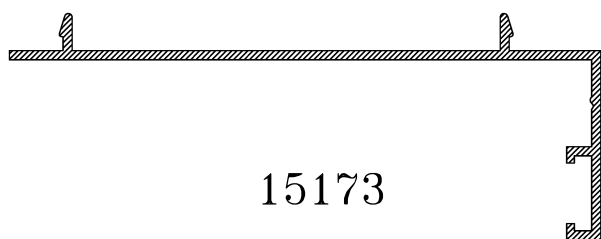

PERFILES - Elite Puerta

18358

18359

18968

18969

18357

19086

14522

11485

KIT CIERRE EMBUTIDO MULTIPUNTO

CÓDIGO	DESCRIPCIÓN
827009	Kit cremóna 2 puntos ELITE PUERTA / JUNIOR
827012	Kit cremóna 3 puntos ELITE PUERTA / JUNIOR
827010	Kit cremóna 4 puntos ELITE PUERTA / JUNIOR

MULTIPUNTO

HOJA DE CORTE ELITE PUERTA - EJ DE 2 HOJAS

ALTO				
CÓDIGO	DESCRIPCIÓN	CORTES	GRADOS	FÓRMULA
15281	Marco lateral	2	90°	H*
17978	Hoja lateral	2	90°	H-47 mm*
15284	Hoja central	2	90°	H-47 mm*
ANCHO				
CÓDIGO	DESCRIPCIÓN	CORTES	GRADOS	FÓRMULA
15280	Marco superior	1	90°	A-21 mm*
15282	Marco inferior	1	90°	A-21 mm*
15285	Hoja rodamiento	4	90°	A-28/2*
*Comprobar medidas				