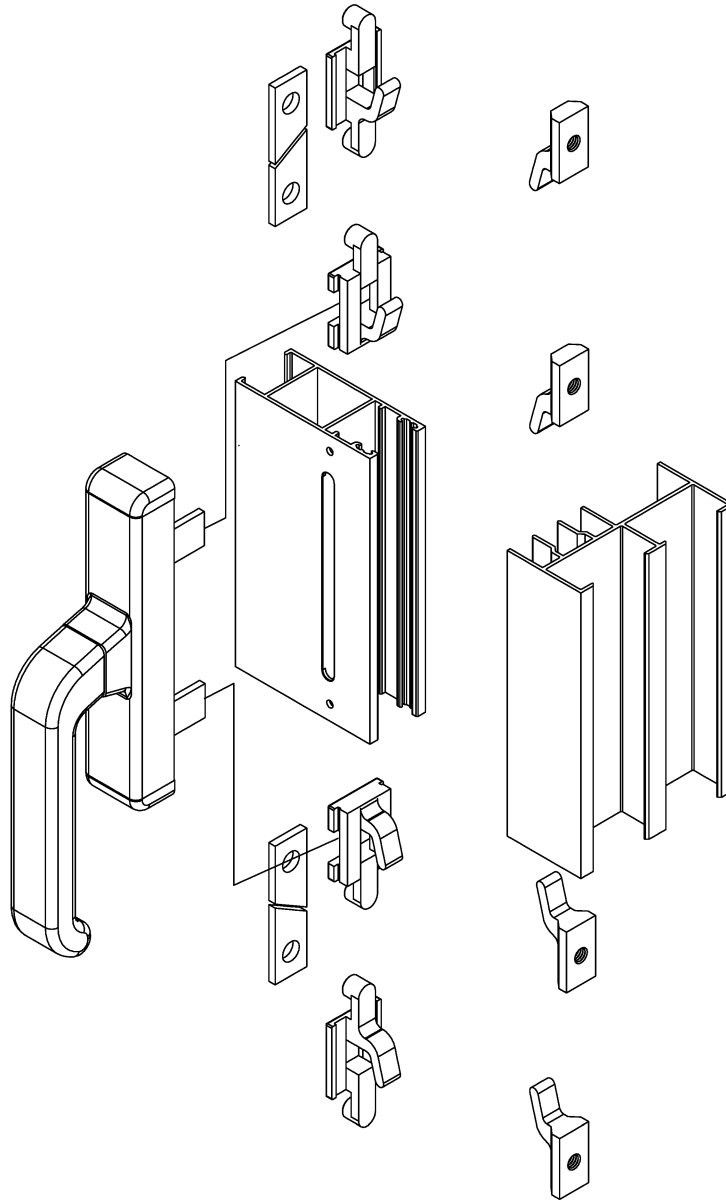

11485

KIT CIERRE EMBUTIDO MULTIPUNTO

CÓDIGO	DESCRIPCIÓN
827009	Kit cremóna 2 puntos ELITE PUERTA / JUNIOR
827012	Kit cremóna 3 puntos ELITE PUERTA / JUNIOR
827010	Kit cremóna 4 puntos ELITE PUERTA / JUNIOR

KIT CREMONA MULTIPUNTO

CÓDIGO	DESCRIPCIÓN
827007	Kit cremona 2 puntos ELITE PUERTA / JUNIOR
827011	Kit cremona 3 puntos ELITE PUERTA / JUNIOR
827008	Kit cremona 4 puntos ELITE PUERTA / JUNIOR

SECCIÓN- Elite Puerta