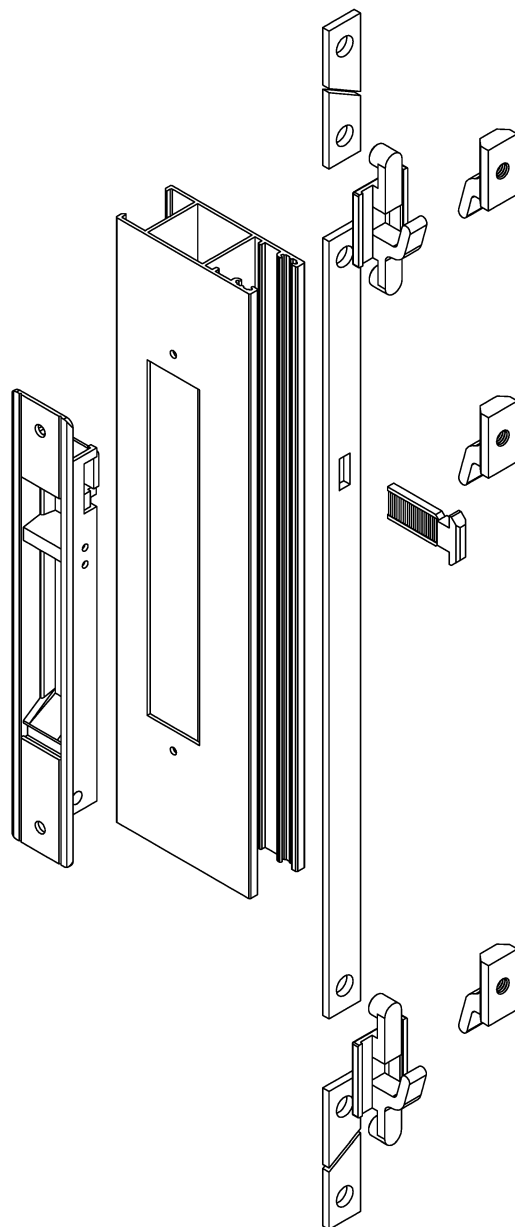

PERFILES - Elite Puerta

18358

18359

18968

18969

18357

19086

14522

11485

KIT CIERRE EMBUTIDO MULTIPUNTO

CÓDIGO	DESCRIPCIÓN
827009	Kit cremóna 2 puntos ELITE PUERTA / JUNIOR
827012	Kit cremóna 3 puntos ELITE PUERTA / JUNIOR
827010	Kit cremóna 4 puntos ELITE PUERTA / JUNIOR

KIT CREMONA MULTIPUNTO

CÓDIGO	DESCRIPCIÓN
827007	Kit cremona 2 puntos ELITE PUERTA / JUNIOR
827011	Kit cremona 3 puntos ELITE PUERTA / JUNIOR
827008	Kit cremona 4 puntos ELITE PUERTA / JUNIOR

SECCIÓN- Elite Puerta