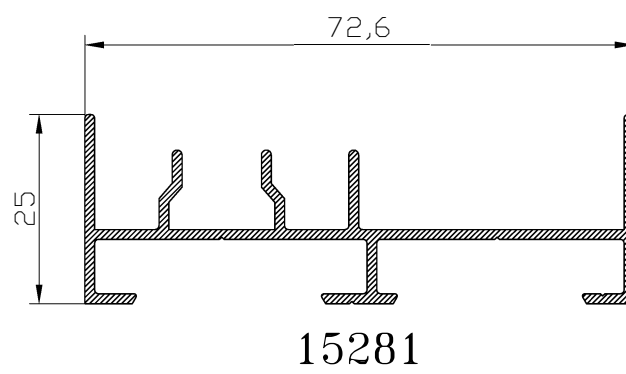

HOJA DE CORTE ELITE PUERTA 3 CARRILES 3 HOJAS

ALTO				
CÓDIGO	DESCRIPCIÓN	CORTES	GRADOS	FÓRMULA
00390	Marco lateral	2	90°	H*
14016	Ballesta marco lateral drch.	1	90°	H-32 mm*
14016	Ballesta marco lateral izq.	1	90°	H-36 mm*
14010	Hoja lateral	2	90°	H-58 mm*
14218	Hoja central	4	90°	H-58 mm*
ANCHO				
CÓDIGO	DESCRIPCIÓN	CORTES	GRADOS	FÓRMULA
14014	Marco superior	1	90°	A-40 mm*
14015	Marco inferior	1	90°	A-40 mm*
14012	Hoja rodamiento	6	90°	A+26 mm/3*
*Comprobar medidas				

HOJA DE CORTE ELITE PUERTA 3 CARRILES 6 HOJAS

ALTO				
CÓDIGO	DESCRIPCIÓN	CORTES	GRADOS	FÓRMULA
00390	Marco lateral	2	90°	H*
14016	Ballesta marco lateral drch.	1	90°	H-32 mm*
14016	Ballesta marco lateral izq.	1	90°	H-36 mm*
14010	Hoja lateral	4	90°	H-58 mm*
14218	Hoja central	8	90°	H-58 mm*
15973	Perfil 4 hojas	1	90°	H-58 mm*
ANCHO				
CÓDIGO	DESCRIPCIÓN	CORTES	GRADOS	FÓRMULA
14014	Marco superior	1	90°	A-40 mm*
14015	Marco inferior	1	90°	A-40 mm*
14012	Hoja rodamiento	12	90°	A+96 mm/6*
*Comprobar medidas				

MULTIPUNTO

HOJA DE CORTE ELITE PUERTA DE 2 HOJAS

ALTO				
CÓDIGO	DESCRIPCIÓN	CORTES	GRADOS	FÓRMULA
14009	Marco lateral	2	90°	H*
17978	Hoja lateral	2	90°	H-58 mm*
14218	Hoja central	2	90°	H-58 mm*
ANCHO				
CÓDIGO	DESCRIPCIÓN	CORTES	GRADOS	FÓRMULA
14007	Marco superior	1	90°	A-40 mm*
14008	Marco inferior	1	90°	A-40 mm*
14012	Hoja rodamiento	4	90°	A-46 mm/2*
*Comprobar medidas				

MULTIPUNTO

HOJA DE CORTE ELITE PUERTA DE 4 HOJAS

ALTO				
CÓDIGO	DESCRIPCIÓN	CORTES	GRADOS	FÓRMULA
14009	Marco lateral	2	90°	H*
17978	Hoja lateral	4	90°	H-58 mm*
14218	Hoja central	4	90°	H-58 mm*
15973	Perfil 4 hojas	1	90°	H-58 mm*
ANCHO				
CÓDIGO	DESCRIPCIÓN	CORTES	GRADOS	FÓRMULA
14007	Marco superior	1	90°	A-40 mm*
14008	Marco inferior	1	90°	A-40 mm*
14012	Hoja rodamiento	8	90°	A-48 mm/4*
*Comprobar medidas				