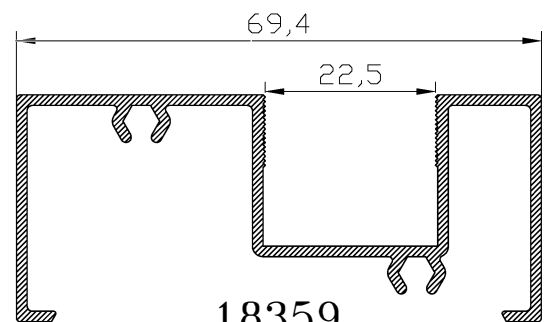

PERFILES - Elite Puerta

18359