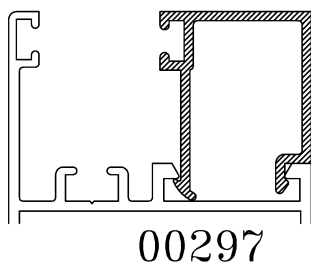

PERFILES - Elite Puerta

18358

18359

18968

18969

18357

19086

14522

11485

KIT CIERRE EMBUTIDO MULTIPUNTO

CÓDIGO	DESCRIPCIÓN
827009	Kit cremóna 2 puntos ELITE PUERTA / JUNIOR
827012	Kit cremóna 3 puntos ELITE PUERTA / JUNIOR
827010	Kit cremóna 4 puntos ELITE PUERTA / JUNIOR