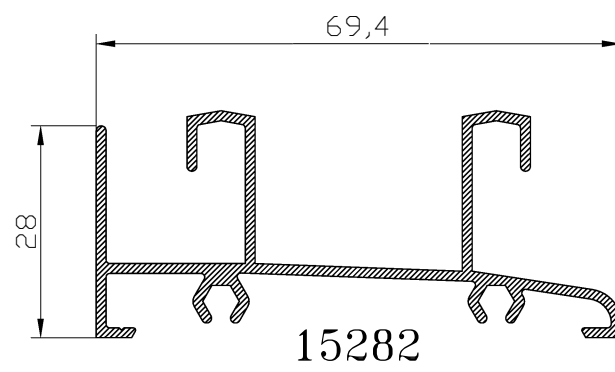

HOJA DE CORTE ELITE PUERTA 3 CARRILES 3 HOJAS

ALTO				
CÓDIGO	DESCRIPCIÓN	CORTES	GRADOS	FÓRMULA
00390	Marco lateral	2	90°	H*
14016	Ballesta marco lateral drch.	1	90°	H-32 mm*
14016	Ballesta marco lateral izq.	1	90°	H-36 mm*
14010	Hoja lateral	2	90°	H-58 mm*
14218	Hoja central	4	90°	H-58 mm*
ANCHO				
CÓDIGO	DESCRIPCIÓN	CORTES	GRADOS	FÓRMULA
14014	Marco superior	1	90°	A-40 mm*
14015	Marco inferior	1	90°	A-40 mm*
14012	Hoja rodamiento	6	90°	A+26 mm/3*
*Comprobar medidas				

HOJA DE CORTE ELITE PUERTA 3 CARRILES 6 HOJAS

ALTO				
CÓDIGO	DESCRIPCIÓN	CORTES	GRADOS	FÓRMULA
00390	Marco lateral	2	90°	H*
14016	Ballesta marco lateral drch.	1	90°	H-32 mm*
14016	Ballesta marco lateral izq.	1	90°	H-36 mm*
14010	Hoja lateral	4	90°	H-58 mm*
14218	Hoja central	8	90°	H-58 mm*
15973	Perfil 4 hojas	1	90°	H-58 mm*
ANCHO				
CÓDIGO	DESCRIPCIÓN	CORTES	GRADOS	FÓRMULA
14014	Marco superior	1	90°	A-40 mm*
14015	Marco inferior	1	90°	A-40 mm*
14012	Hoja rodamiento	12	90°	A+96 mm/6*
*Comprobar medidas				

MULTIPUNTO

HOJA DE CORTE ELITE PUERTA DE 2 HOJAS

ALTO				
CÓDIGO	DESCRIPCIÓN	CORTES	GRADOS	FÓRMULA
14009	Marco lateral	2	90°	H*
17978	Hoja lateral	2	90°	H-58 mm*
14218	Hoja central	2	90°	H-58 mm*
ANCHO				
CÓDIGO	DESCRIPCIÓN	CORTES	GRADOS	FÓRMULA
14007	Marco superior	1	90°	A-40 mm*
14008	Marco inferior	1	90°	A-40 mm*
14012	Hoja rodamiento	4	90°	A-46 mm/2*
*Comprobar medidas				

MULTIPUNTO

HOJA DE CORTE ELITE PUERTA DE 4 HOJAS

ALTO				
CÓDIGO	DESCRIPCIÓN	CORTES	GRADOS	FÓRMULA
14009	Marco lateral	2	90°	H*
17978	Hoja lateral	4	90°	H-58 mm*
14218	Hoja central	4	90°	H-58 mm*
15973	Perfil 4 hojas	1	90°	H-58 mm*
ANCHO				
CÓDIGO	DESCRIPCIÓN	CORTES	GRADOS	FÓRMULA
14007	Marco superior	1	90°	A-40 mm*
14008	Marco inferior	1	90°	A-40 mm*
14012	Hoja rodamiento	8	90°	A-48 mm/4*
*Comprobar medidas				