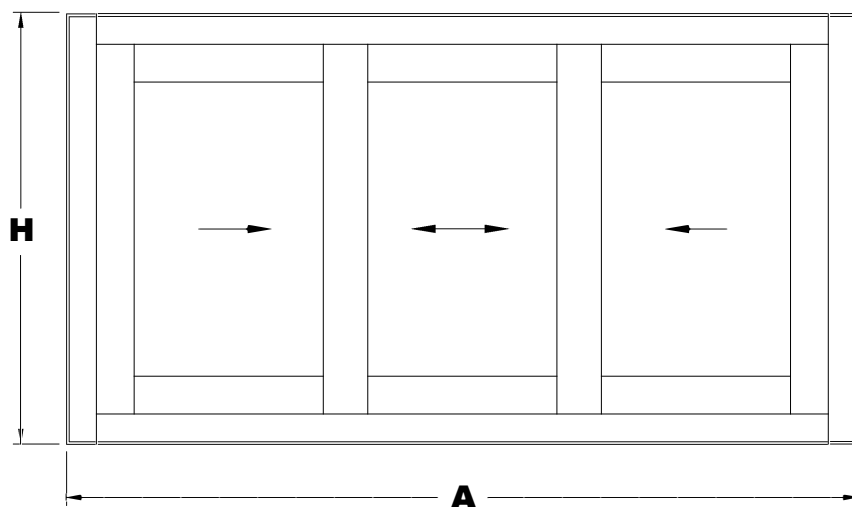

SECCION A-A'

14218

14010

14009

HOJA DE CORTE ELITE PUERTA DE 2 HOJAS

ALTO				
CÓDIGO	DESCRIPCIÓN	CORTES	GRADOS	FÓRMULA
14009	Marco lateral	2	90°	H*
14010	Hoja lateral	2	90°	H-58 mm*
14218	Hoja central	2	90°	H-58 mm*
ANCHO				
CÓDIGO	DESCRIPCIÓN	CORTES	GRADOS	FÓRMULA
14007	Marco superior	1	90°	A-40 mm*
14008	Marco inferior	1	90°	A-40 mm*
14012	Hoja rodamiento	4	90°	A-27 mm/2*
*Comprobar medidas				

HOJA DE CORTE ELITE PUERTA DE 4 HOJAS

ALTO				
CÓDIGO	DESCRIPCIÓN	CORTES	GRADOS	FÓRMULA
14009	Marco lateral	2	90°	H*
14010	Hoja lateral	4	90°	H-58 mm*
14218	Hoja central	4	90°	H-58 mm*
15973	Perfil 4 hojas	1	90°	H-58 mm*
ANCHO				
CÓDIGO	DESCRIPCIÓN	CORTES	GRADOS	FÓRMULA
14007	Marco superior	1	90°	A-40 mm*
14008	Marco inferior	1	90°	A-40 mm*
14012	Hoja rodamiento	8	90°	A-16 mm/4*
*Comprobar medidas				