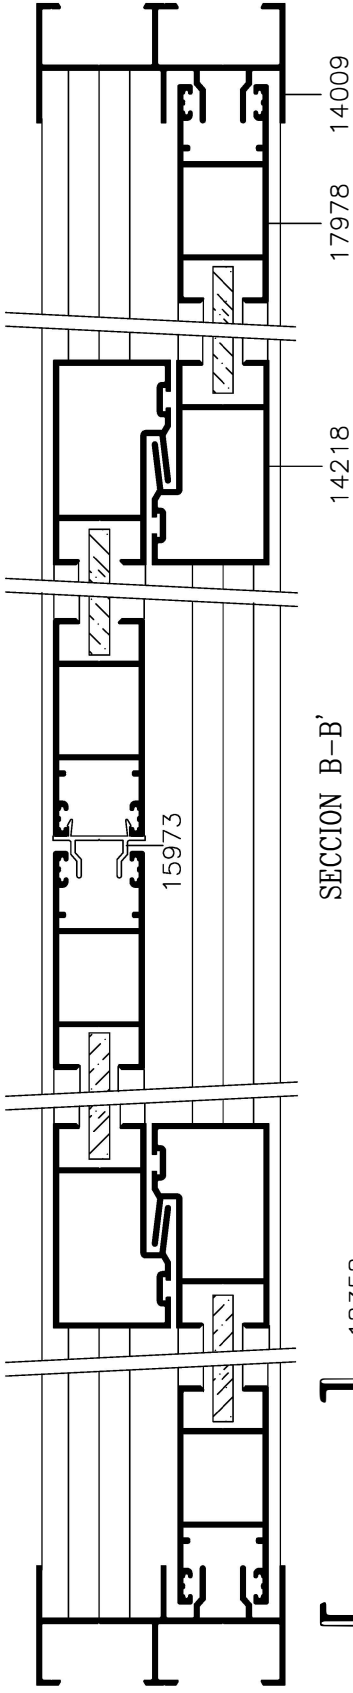

14276

18598

18474

18599

18414

15442

14521

00066

SECCION A-A'

14218

14010

14009

HOJA DE CORTE ELITE PUERTA DE 2 HOJAS

ALTO				
CÓDIGO	DESCRIPCIÓN	CORTES	GRADOS	FÓRMULA
14009	Marco lateral	2	90°	H*
14010	Hoja lateral	2	90°	H-58 mm*
14218	Hoja central	2	90°	H-58 mm*
ANCHO				
CÓDIGO	DESCRIPCIÓN	CORTES	GRADOS	FÓRMULA
14007	Marco superior	1	90°	A-40 mm*
14008	Marco inferior	1	90°	A-40 mm*
14012	Hoja rodamiento	4	90°	A-27 mm/2*
*Comprobar medidas				

HOJA DE CORTE ELITE PUERTA DE 4 HOJAS

ALTO				
CÓDIGO	DESCRIPCIÓN	CORTES	GRADOS	FÓRMULA
14009	Marco lateral	2	90°	H*
14010	Hoja lateral	4	90°	H-58 mm*
14218	Hoja central	4	90°	H-58 mm*
15973	Perfil 4 hojas	1	90°	H-58 mm*
ANCHO				
CÓDIGO	DESCRIPCIÓN	CORTES	GRADOS	FÓRMULA
14007	Marco superior	1	90°	A-40 mm*
14008	Marco inferior	1	90°	A-40 mm*
14012	Hoja rodamiento	8	90°	A-16 mm/4*
*Comprobar medidas				

HOJA DE CORTE ELITE PUERTA 3 CARRILES 3 HOJAS

ALTO				
CÓDIGO	DESCRIPCIÓN	CORTES	GRADOS	FÓRMULA
00390	Marco lateral	2	90°	H*
14016	Ballesta marco lateral drch.	1	90°	H-32 mm*
14016	Ballesta marco lateral izq.	1	90°	H-36 mm*
14010	Hoja lateral	2	90°	H-58 mm*
14218	Hoja central	4	90°	H-58 mm*
ANCHO				
CÓDIGO	DESCRIPCIÓN	CORTES	GRADOS	FÓRMULA
14014	Marco superior	1	90°	A-40 mm*
14015	Marco inferior	1	90°	A-40 mm*
14012	Hoja rodamiento	6	90°	A+26 mm/3*
*Comprobar medidas				