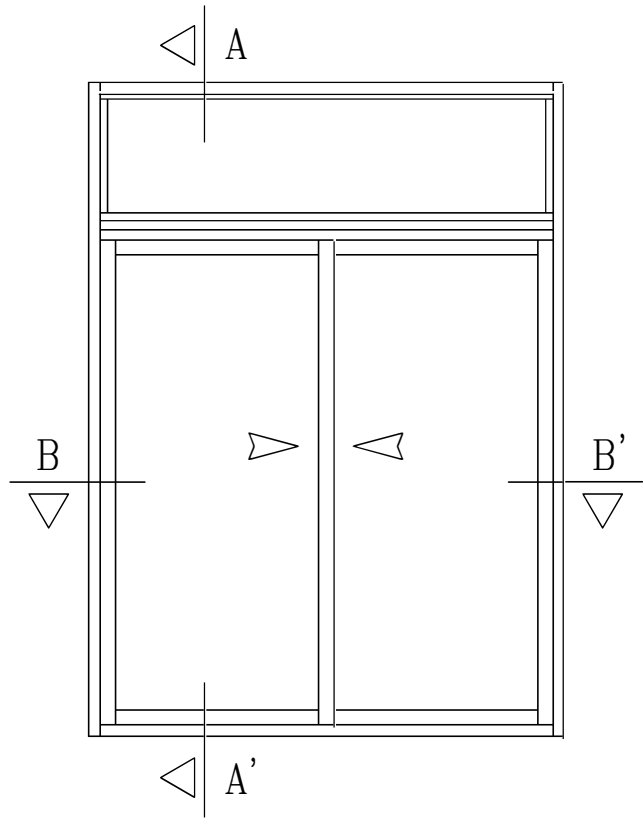

KIT CREMONA MULTIPUNTO

CÓDIGO	DESCRIPCIÓN
827007	Kit cremona 2 puntos ELITE PUERTA / JUNIOR
827011	Kit cremona 3 puntos ELITE PUERTA / JUNIOR
827008	Kit cremona 4 puntos ELITE PUERTA / JUNIOR

SECCIÓN- Elite Puerta

SECCION A-A'

14218

14010

14009

HOJA DE CORTE ELITE PUERTA DE 2 HOJAS

ALTO				
CÓDIGO	DESCRIPCIÓN	CORTES	GRADOS	FÓRMULA
14009	Marco lateral	2	90°	H*
14010	Hoja lateral	2	90°	H-58 mm*
14218	Hoja central	2	90°	H-58 mm*
ANCHO				
CÓDIGO	DESCRIPCIÓN	CORTES	GRADOS	FÓRMULA
14007	Marco superior	1	90°	A-40 mm*
14008	Marco inferior	1	90°	A-40 mm*
14012	Hoja rodamiento	4	90°	A-27 mm/2*
*Comprobar medidas				