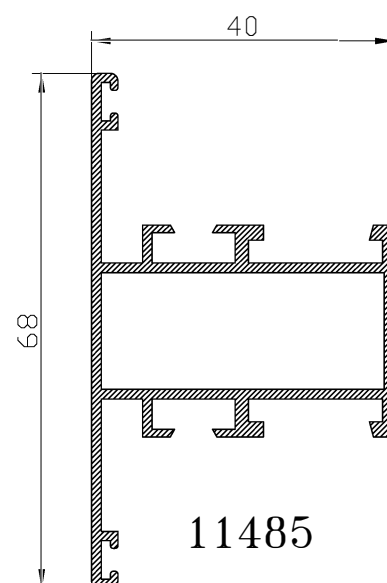

PERFILES - Elite Puerta

11485