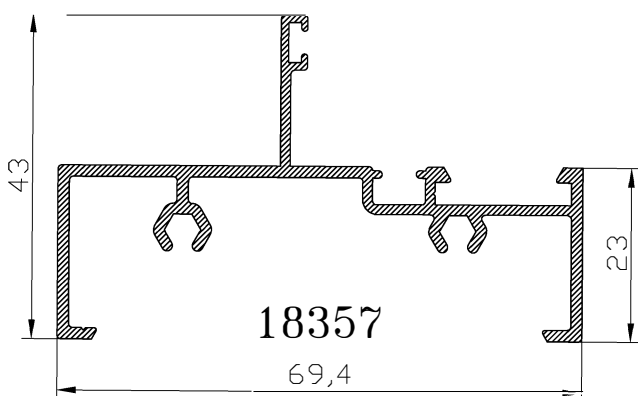

PERFILES - Elite Puerta

18358

18359

18968

18969

18357

19086

14522

SECCION A-A'

14218

14010

14009

HOJA DE CORTE ELITE PUERTA DE 2 HOJAS

ALTO				
CÓDIGO	DESCRIPCIÓN	CORTES	GRADOS	FÓRMULA
14009	Marco lateral	2	90°	H*
14010	Hoja lateral	2	90°	H-58 mm*
14218	Hoja central	2	90°	H-58 mm*
ANCHO				
CÓDIGO	DESCRIPCIÓN	CORTES	GRADOS	FÓRMULA
14007	Marco superior	1	90°	A-40 mm*
14008	Marco inferior	1	90°	A-40 mm*
14012	Hoja rodamiento	4	90°	A-27 mm/2*
*Comprobar medidas				