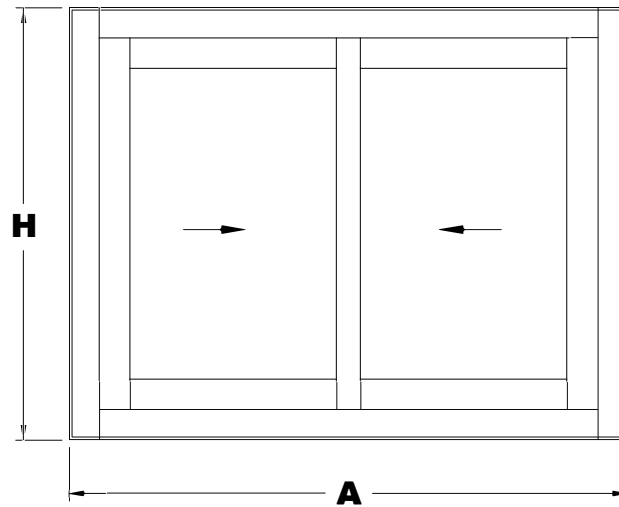

MULTIPUNTO

HOJA DE CORTE ELITE PUERTA DE 4 HOJAS

ALTO				
CÓDIGO	DESCRIPCIÓN	CORTES	GRADOS	FÓRMULA
14009	Marco lateral	2	90°	H*
17978	Hoja lateral	4	90°	H-58 mm*
14218	Hoja central	4	90°	H-58 mm*
15973	Perfil 4 hojas	1	90°	H-58 mm*
ANCHO				
CÓDIGO	DESCRIPCIÓN	CORTES	GRADOS	FÓRMULA
14007	Marco superior	1	90°	A-40 mm*
14008	Marco inferior	1	90°	A-40 mm*
14012	Hoja rodamiento	8	90°	A-48 mm/4*
*Comprobar medidas				

15283

15284

15285

15286

15287

15288

SECCIÓN- Elite Puerta JUNIOR

SECCION A-A'

SECCION B-B'

SECCION B-B'

SECCION A-A'

HOJA DE CORTE ELITE PUERTA - EJ DE 2 HOJAS

ALTO				
CÓDIGO	DESCRIPCIÓN	CORTES	GRADOS	FÓRMULA
15281	Marco lateral	2	90°	H*
15283	Hoja lateral	2	90°	H-47 mm*
15284	Hoja central	2	90°	H-47 mm*
ANCHO				
CÓDIGO	DESCRIPCIÓN	CORTES	GRADOS	FÓRMULA
15280	Marco superior	1	90°	A-21 mm*
15282	Marco inferior	1	90°	A-21 mm*
15285	Hoja rodamiento	4	90°	A-8/2*
*Comprobar medidas				

HOJA DE CORTE ELITE PUERTA - EJ DE 4 HOJAS

ALTO				
CÓDIGO	DESCRIPCIÓN	CORTES	GRADOS	FÓRMULA
15281	Marco lateral	2	90°	H*
15283	Hoja lateral	4	90°	H-47 mm*
15284	Hoja central	4	90°	H-47 mm*
15915	Perfil 4 hojas	1	90°	H-47 mm*
ANCHO				
CÓDIGO	DESCRIPCIÓN	CORTES	GRADOS	FÓRMULA
15280	Marco superior	1	90°	A-21 mm*
15282	Marco inferior	1	90°	A-21 mm*
15285	Hoja rodamiento	8	90°	A/4*
*Comprobar medidas				