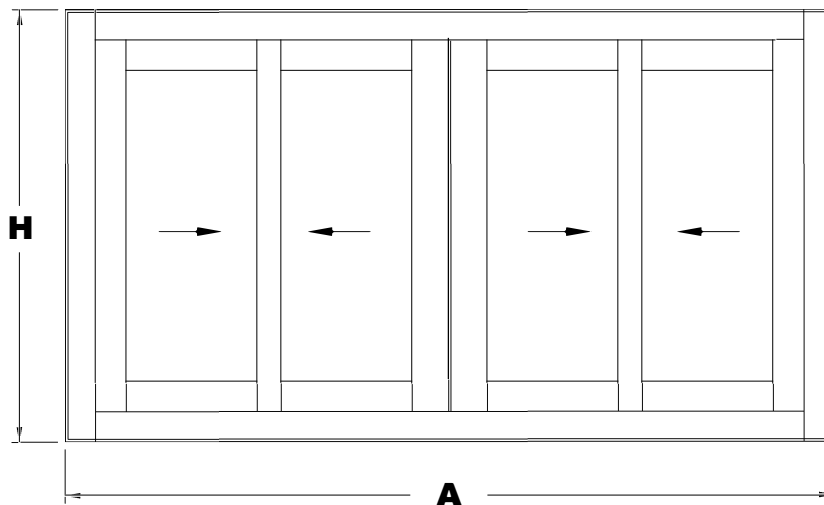

MULTIPUNTO

HOJA DE CORTE ELITE PUERTA DE 4 HOJAS

ALTO				
CÓDIGO	DESCRIPCIÓN	CORTES	GRADOS	FÓRMULA
14009	Marco lateral	2	90°	H*
17978	Hoja lateral	4	90°	H-58 mm*
14218	Hoja central	4	90°	H-58 mm*
15973	Perfil 4 hojas	1	90°	H-58 mm*
ANCHO				
CÓDIGO	DESCRIPCIÓN	CORTES	GRADOS	FÓRMULA
14007	Marco superior	1	90°	A-40 mm*
14008	Marco inferior	1	90°	A-40 mm*
14012	Hoja rodamiento	8	90°	A-48 mm/4*
*Comprobar medidas				

15283

15284

15285

15286

15287

15288

SECCIÓN- Elite Puerta JUNIOR

SECCION A-A'

SECCION B-B'

SECCION B-B'

SECCION A-A'

HOJA DE CORTE ELITE PUERTA - EJ DE 2 HOJAS

ALTO				
CÓDIGO	DESCRIPCIÓN	CORTES	GRADOS	FÓRMULA
15281	Marco lateral	2	90°	H*
15283	Hoja lateral	2	90°	H-47 mm*
15284	Hoja central	2	90°	H-47 mm*
ANCHO				
CÓDIGO	DESCRIPCIÓN	CORTES	GRADOS	FÓRMULA
15280	Marco superior	1	90°	A-21 mm*
15282	Marco inferior	1	90°	A-21 mm*
15285	Hoja rodamiento	4	90°	A-8/2*
*Comprobar medidas				

HOJA DE CORTE ELITE PUERTA - EJ DE 4 HOJAS

ALTO				
CÓDIGO	DESCRIPCIÓN	CORTES	GRADOS	FÓRMULA
15281	Marco lateral	2	90°	H*
15283	Hoja lateral	4	90°	H-47 mm*
15284	Hoja central	4	90°	H-47 mm*
15915	Perfil 4 hojas	1	90°	H-47 mm*
ANCHO				
CÓDIGO	DESCRIPCIÓN	CORTES	GRADOS	FÓRMULA
15280	Marco superior	1	90°	A-21 mm*
15282	Marco inferior	1	90°	A-21 mm*
15285	Hoja rodamiento	8	90°	A/4*
*Comprobar medidas				