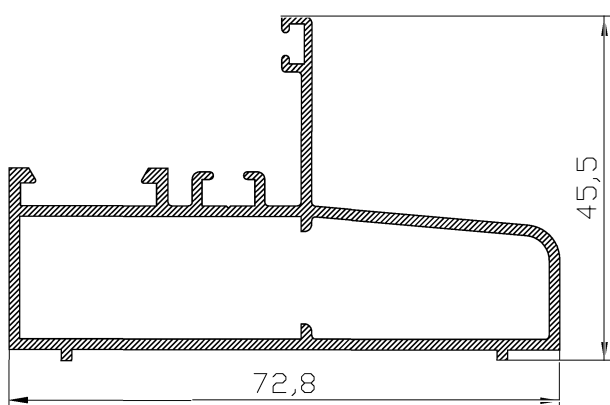

PERFILES - Elite Puerta

18358

18359

18968

18969

18357

19086

14522

SECCION A-A'

14218

14010

14009

HOJA DE CORTE ELITE PUERTA DE 2 HOJAS

ALTO				
CÓDIGO	DESCRIPCIÓN	CORTES	GRADOS	FÓRMULA
14009	Marco lateral	2	90°	H*
14010	Hoja lateral	2	90°	H-58 mm*
14218	Hoja central	2	90°	H-58 mm*
ANCHO				
CÓDIGO	DESCRIPCIÓN	CORTES	GRADOS	FÓRMULA
14007	Marco superior	1	90°	A-40 mm*
14008	Marco inferior	1	90°	A-40 mm*
14012	Hoja rodamiento	4	90°	A-27 mm/2*
*Comprobar medidas				