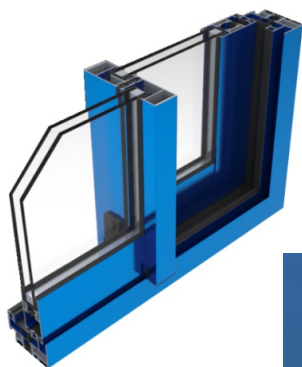

TECNICA C-75 HOJA MINIMALISTA

Nudo central de 22 mm

- * Marcos de 60, 75 y 121 mm.
- * Capacidad de acristalamiento de hasta 28.6 mm.
- * Peso por hoja de hasta 140 kg.
- * Drenajes ocultos.
- * Posibilidad de colocación de cierre embutido, multipunto y cerradura.