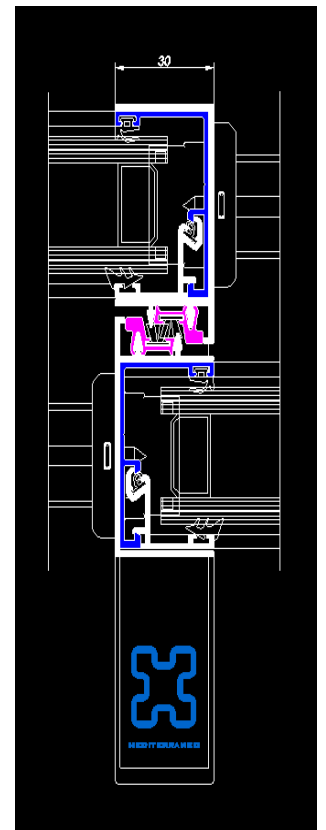

## SERIE MAGNA C-100 RPT

BALCONERA CORREDERA EN LINEA HOJA CENTRAL MINIMALISTA Y CERRADURA

- \* Marcos de 100 mm.
- \* Hoja central de 30 mm
- \* Capacidad de acristalamiento de hasta 38 mm.
- \* Peso por hoja de hasta 400 kg.
- \* Drenajes ocultos.
- \* Posibilidad de colocación de cierre embutido, multipunto y cerradura.

Corredera en línea de uno o más raíles de diseño actual, de excepcionales prestaciones, con la posibilidad de acabados en esquina.

Cerradura minimalista.

Diseño moderno con alto rendimiento térmico y máximo aporte solar con rotura de puente térmico.