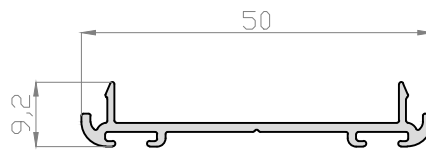

PERFILES - Venus enrasada

085820