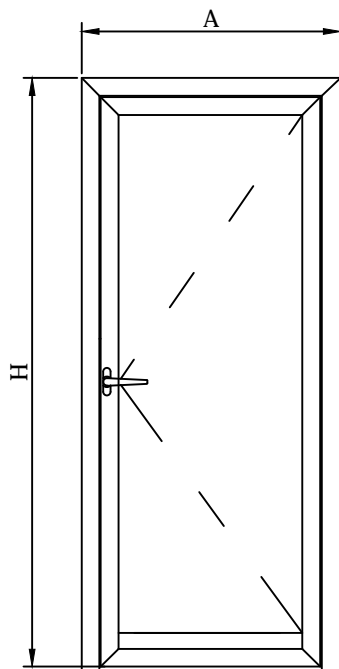

Secciones y hojas de corte

PERFILES - Venus enrasada

ESCALA 1/1

PERFILES - Venus enrasada

DESCRIPCIÓN	REFERENCIA	UNI
Bisagra contraste	REFERENCIA	2
Cerradura tres puntos picaporte Multipunto	REFERENCIA	1
Bombillo doble seguridad	REFERENCIA	1
Encuentro central cerradura	REFERENCIA	1
Encuentro sup/inf. cerradura	REFERENCIA	2
Manilla puerta exterior doble	REFERENCIA	1
Guarnición bajo puerta (s/med) (opcional)	REFERENCIA	1
Esc. bloqueo 46 x 40	REFERENCIA	6
Esc. alineamiento 4.8 x 1.3	REFERENCIA	10
Conjunto tapa remate 85809	REFERENCIA	1

REFERENCIA		UNIDADES
H - 281	H - 262	1

REFERENCIA	DESCRIPCIÓN	POSICIÓN	FÓRMULA	CORTE	UNI
85821	Marco puerta	Ancho (A)	A		1
		Alto (H)	H + 60		2
85814	Hoja apertura exterior	Ancho (A)	A - 119		2
		Alto (H)	H - 66		2
85828	Zócalo hoja (opcional)	Ancho (A)	A - 256		1
85809	Remate interior	Ancho (A)	A - 171		1
91007	Junquillo	Ancho (A)	A - 266		2
		Alto (H)	H - 291		2

REFERENCIA		UNIDADES
A - 347	H - 295	1

REFERENCIA	DESCRIPCIÓN	POSICIÓN	FÓRMULA	CORTE	UNI
85821	Marco puerta	Ancho (A)	A		1
		Alto (H)	H + 60		2
85824	Hoja apertura exterior	Ancho (A)	A - 119		2
		Alto (H)	H - 66		2
85809	Remate interior	Ancho (A)	A - 171		1
91007	Junquillo	Ancho (A)	A - 332		2
		Alto (H)	H - 323		2

REFERENCIA	DESCRIPCIÓN	POSICIÓN	FÓRMULA	CORTE	UNI
85821	Marco puerta	Ancho (A)	A		1
		Alto (H)	H + 60		2
85814	Hoja apertura exterior	Ancho (A)	A / 2 - 64.5		4
		Alto (H)	H - 66		4
85805	Inversor	Alto (H)	H - 93		2
85828	Zócalo hoja (opcional)	Ancho (A)	A / 2 - 201.5		2
85809	Remate interior	Ancho (A)	A / 2 - 116.5		2
91007	Junquillo	Ancho (A)	A / 2 - 211		4
		Alto (H)	H - 291		4