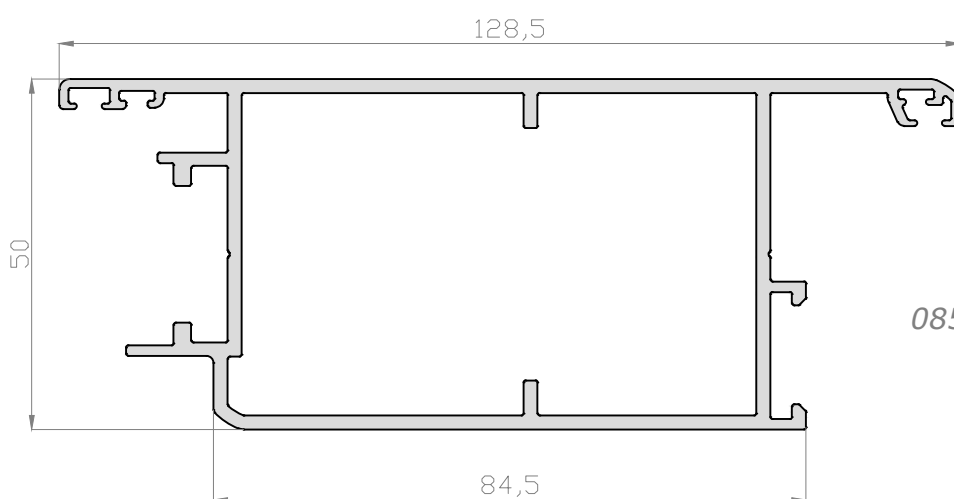

Sección Horizontal

Sección Vertical

OPCIONES DE APERTURA

Fijo

Practicable

Practicable
Aper. Ext.

Relación de perfiles

PERFILES - Venus enrasada

085811

085821

085841

PERFILES - Venus enrasada

PERFILES - Venus enrasada

085813

085824

085814

REFERENCIA		UNIDADES
H - 281	H - 262	1

REFERENCIA	DESCRIPCIÓN	POSICIÓN	FÓRMULA	CORTE	UNI
85821	Marco puerta	Ancho (A)	A		1
		Alto (H)	H + 60		2
85814	Hoja apertura exterior	Ancho (A)	A - 119		2
		Alto (H)	H - 66		2
85828	Zócalo hoja (opcional)	Ancho (A)	A - 256		1
85809	Remate interior	Ancho (A)	A - 171		1
91007	Junquillo	Ancho (A)	A - 266		2
		Alto (H)	H - 291		2