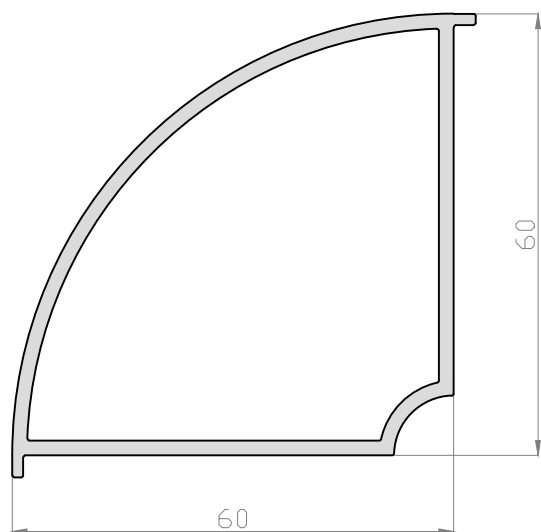

PERFILES - Mediterráneo Venus enrasada

085829