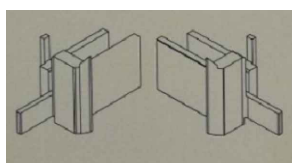

**ENCUENTRO SUP/INF
CERRADURA**
REF: 23058

JUNTA EXTERIOR MARCO
REF: 24120

JUNTA HOJA
REF: 24130

ESCUADRA PUERTA
REF: 25011

ESCUADRA ALINEAR
REF: 25015

TOPE TRAVESAÑO
REF: 25020

CERRADERO PASADOR
REF: 23054

PASADOR LARGO
REF: 23063

JUEGO TAPAS INVERSOR
REF: 24061

JUEGO TAPAS REMATE
REF: 24064

**CERRADURA
MINIMALISTA ABATIBLE**
REF: 227016