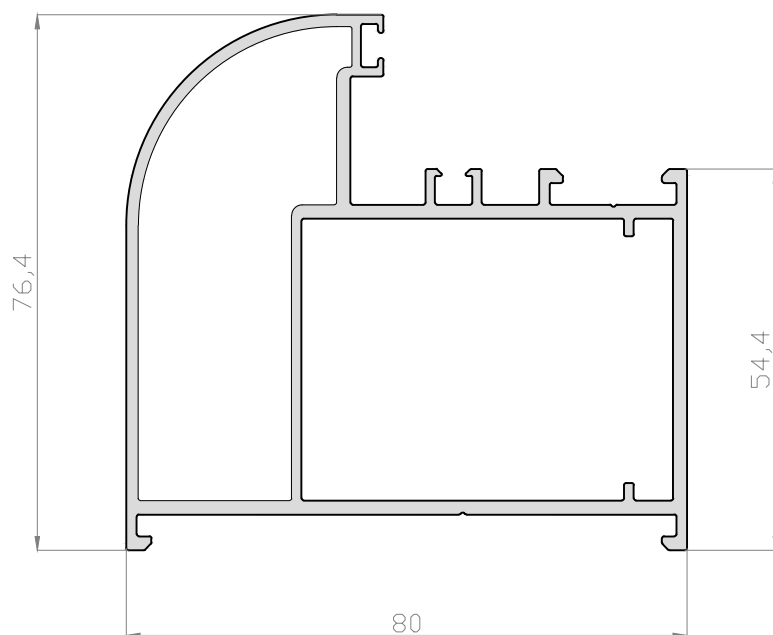

PERFILES - Venus enrasada

085841