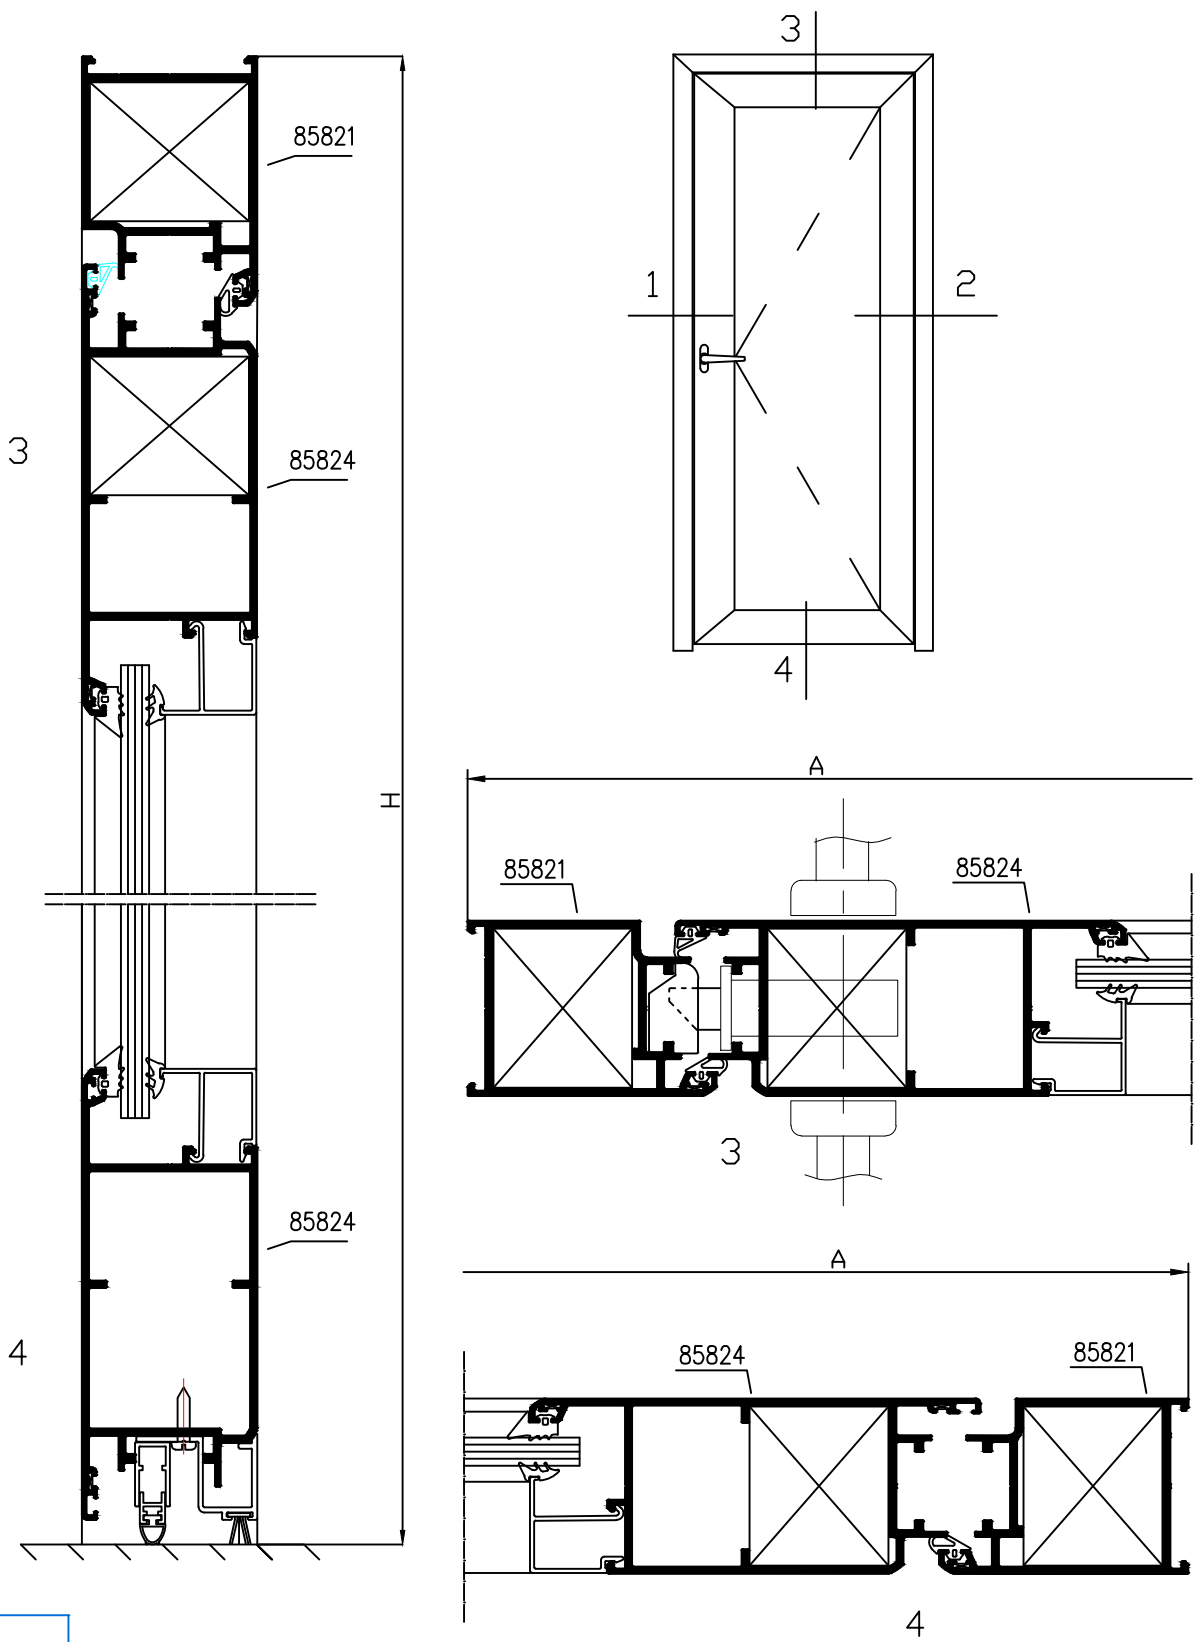

PERFILES - Venus enrasada

ESCALA 1/1