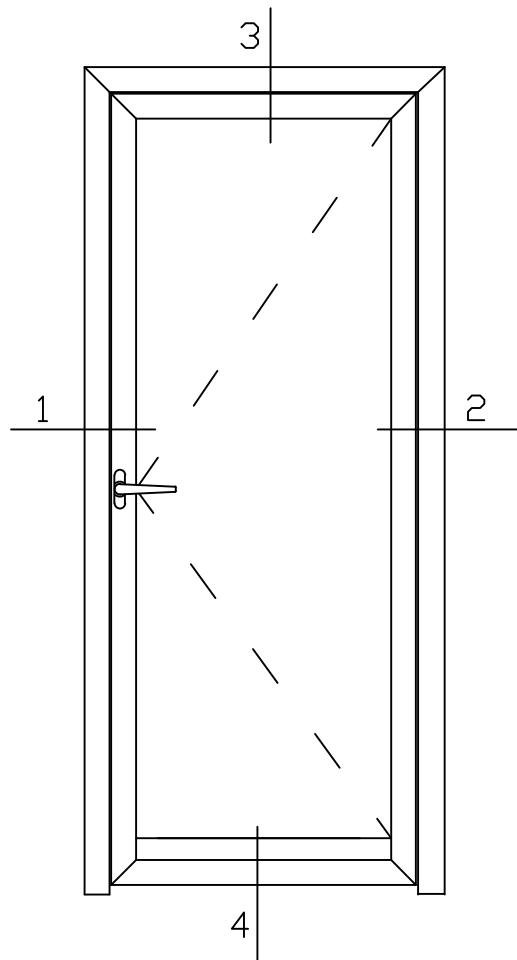

Secciones y hojas de corte

PERFILES - Venus enrasada

ESCALA 1/1

PERFILES - Venus enrasada

DESCRIPCIÓN	REFERENCIA	UNI
Bisagra contraste	REFERENCIA	2
Cerradura tres puntos picaporte Multipunto	REFERENCIA	1
Bombillo doble seguridad	REFERENCIA	1
Encuentro central cerradura	REFERENCIA	1
Encuentro sup/inf. cerradura	REFERENCIA	2
Manilla puerta exterior doble	REFERENCIA	1
Guarnición bajo puerta (s/med) (opcional)	REFERENCIA	1
Esc. bloqueo 46 x 40	REFERENCIA	6
Esc. alineamiento 4.8 x 1.3	REFERENCIA	10
Conjunto tapa remate 85809	REFERENCIA	1

REFERENCIA		UNIDADES
H - 281	H - 262	1

REFERENCIA	DESCRIPCIÓN	POSICIÓN	FÓRMULA	CORTE	UNI
85821	Marco puerta	Ancho (A)	A		1
		Alto (H)	H + 60		2
85814	Hoja apertura exterior	Ancho (A)	A - 119		2
		Alto (H)	H - 66		2
85828	Zócalo hoja (opcional)	Ancho (A)	A - 256		1
85809	Remate interior	Ancho (A)	A - 171		1
91007	Junquillo	Ancho (A)	A - 266		2
		Alto (H)	H - 291		2

REFERENCIA		UNIDADES
A - 347	H - 295	1

REFERENCIA	DESCRIPCIÓN	POSICIÓN	FÓRMULA	CORTE	UNI
85821	Marco puerta	Ancho (A)	A		1
		Alto (H)	H + 60		2
85824	Hoja apertura exterior	Ancho (A)	A - 119		2
		Alto (H)	H - 66		2
85809	Remate interior	Ancho (A)	A - 171		1
91007	Junquillo	Ancho (A)	A - 332		2
		Alto (H)	H - 323		2

REFERENCIA	DESCRIPCIÓN	POSICIÓN	FÓRMULA	CORTE	UNI
85821	Marco puerta	Ancho (A)	A		1
		Alto (H)	H + 60		2
85814	Hoja apertura exterior	Ancho (A)	A / 2 - 64.5		4
		Alto (H)	H - 66		4
85805	Inversor	Alto (H)	H - 93		2
85828	Zócalo hoja (opcional)	Ancho (A)	A / 2 - 201.5		2
85809	Remate interior	Ancho (A)	A / 2 - 116.5		2
91007	Junquillo	Ancho (A)	A / 2 - 211		4
		Alto (H)	H - 291		4