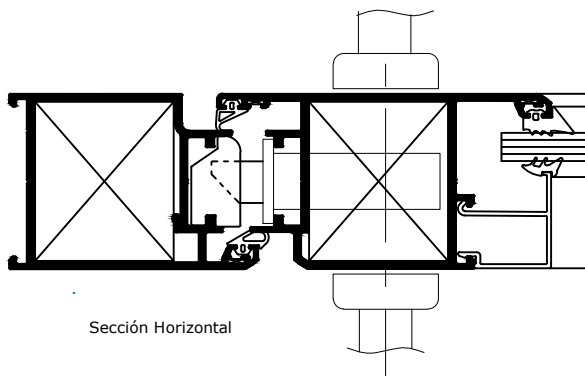

Sección Horizontal

Sección Vertical

OPCIONES DE APERTURA

Fijo

Practicable

Practicable
Aper. Ext.

Relación de perfiles

PERFILES - Venus enrasada

REFERENCIA	DESCRIPCIÓN	POSICIÓN	FÓRMULA	CORTE	UNI
85821	Marco puerta	Ancho (A)	A		1
		Alto (H)	H + 60		2
85814	Hoja apertura exterior	Ancho (A)	A / 2 - 64.5		4
		Alto (H)	H - 66		4
85805	Inversor	Alto (H)	H - 93		2
85828	Zócalo hoja (opcional)	Ancho (A)	A / 2 - 201.5		2
85809	Remate interior	Ancho (A)	A / 2 - 116.5		2
91007	Junquillo	Ancho (A)	A / 2 - 211		4
		Alto (H)	H - 291		4