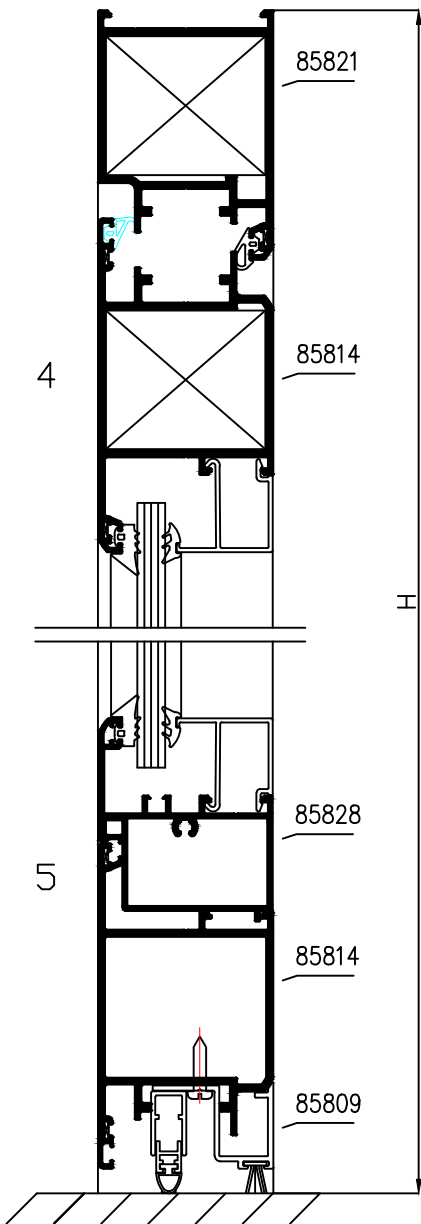

PERFILES - Venus enrasada

ESCALA 1/1