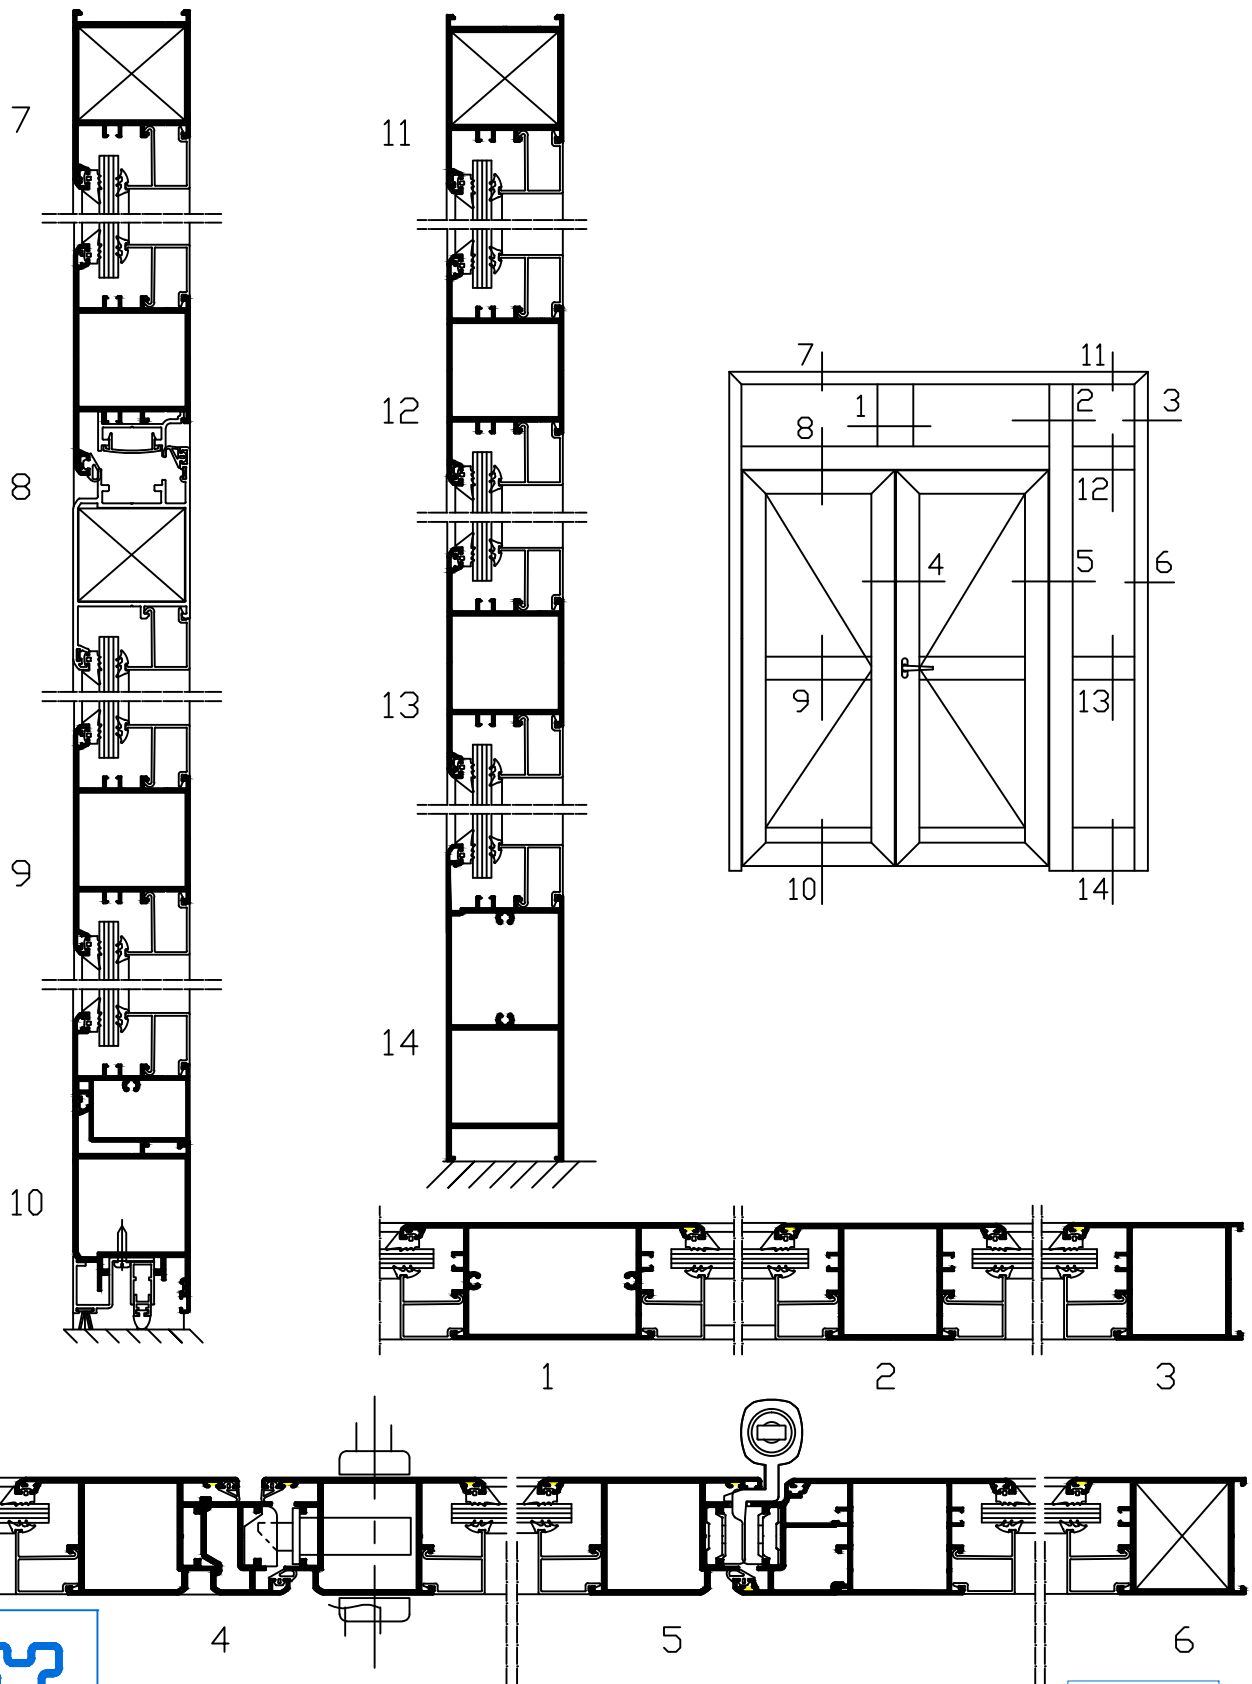

PERFILES - Venus enrasada

ESCALA 1/1