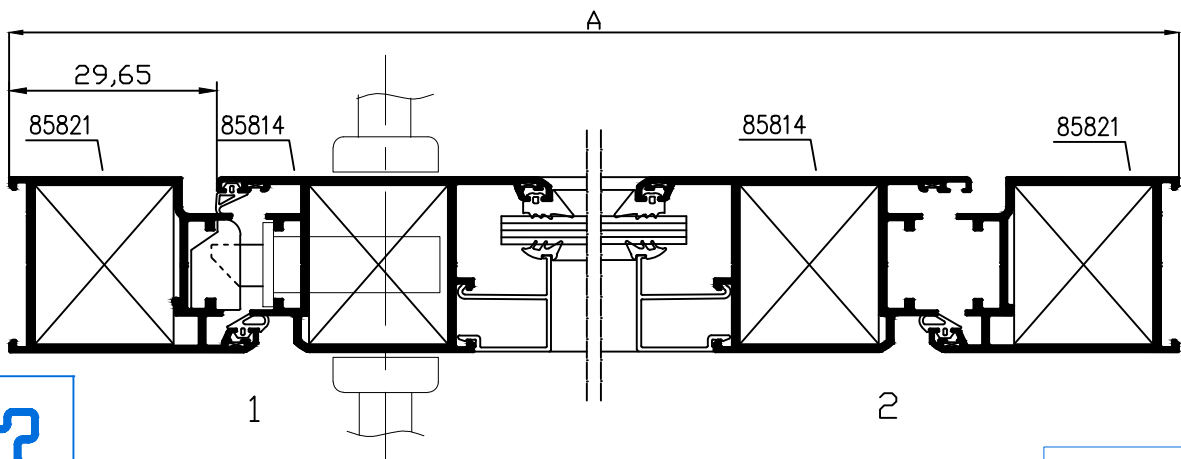

Secciones y hojas de corte

PERFILES - Venus enrasada

ESCALA 1/1

PERFILES - Venus enrasada

DESCRIPCIÓN	REFERENCIA	UNI
Bisagra contraste	REFERENCIA	2
Cerradura tres puntos picaporte Multipunto	REFERENCIA	1
Bombillo doble seguridad	REFERENCIA	1
Encuentro central cerradura	REFERENCIA	1
Encuentro sup/inf. cerradura	REFERENCIA	2
Manilla puerta exterior doble	REFERENCIA	1
Guarnición bajo puerta (s/med) (opcional)	REFERENCIA	1
Esc. bloqueo 46 x 40	REFERENCIA	6
Esc. alineamiento 4.8 x 1.3	REFERENCIA	10
Conjunto tapa remate 85809	REFERENCIA	1

REFERENCIA		UNIDADES
H - 281	H - 262	1

REFERENCIA	DESCRIPCIÓN	POSICIÓN	FÓRMULA	CORTE	UNI
85821	Marco puerta	Ancho (A)	A		1
		Alto (H)	H + 60		2
85814	Hoja apertura exterior	Ancho (A)	A - 119		2
		Alto (H)	H - 66		2
85828	Zócalo hoja (opcional)	Ancho (A)	A - 256		1
85809	Remate interior	Ancho (A)	A - 171		1
91007	Junquillo	Ancho (A)	A - 266		2
		Alto (H)	H - 291		2