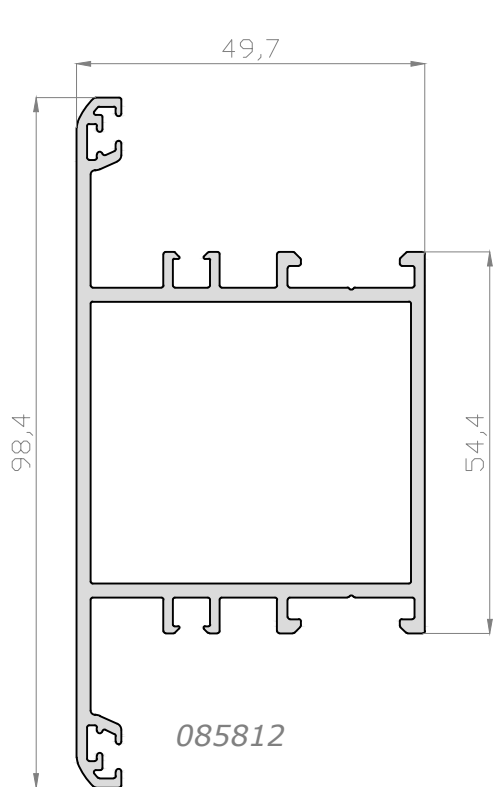

PERFILES - Venus enrasada

085822