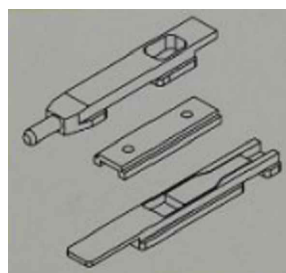

PERFILES - Venus enrasada

ESCALA 1/1

Relación accesorios Venus enrasada

ACCESORIOS - VENUS ENRASADA

BISAGRA CONTRASTE 58
REF: 21014

**CERRADURA 3 PUNTOS
MULTIBLINDO**
REF: 23072

**ENCUENTRO CENTRAL
CERRADURA**
REF: 23057

**ENCUENTRO SUP/INF
CERRADURA**
REF: 23058

JUNTA EXTERIOR MARCO
REF: 24120

JUNTA HOJA
REF: 24130

ESCUADRA PUERTA
REF: 25011

ESCUADRA ALINEAR
REF: 25015

TOPE TRAVESAÑO
REF: 25020

CERRADERO PASADOR
REF: 23054

PASADOR LARGO
REF: 23063

JUEGO TAPAS INVERSOR
REF: 24061

JUEGO TAPAS REMATE
REF: 24064

**CERRADURA
MINIMALISTA ABATIBLE**
REF: 227016