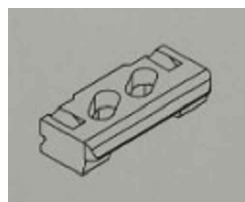

**ENCUENTRO SUP/INF
CERRADURA**
REF: 23058

JUNTA EXTERIOR MARCO
REF: 24120

JUNTA HOJA
REF: 24130

ESCUADRA PUERTA
REF: 25011

ESCUADRA ALINEAR
REF: 25015

TOPE TRAVESAÑO
REF: 25020

CERRADERO PASADOR
REF: 23054

PASADOR LARGO
REF: 23063

JUEGO TAPAS INVERSOR
REF: 24061

JUEGO TAPAS REMATE
REF: 24064

**CERRADURA
MINIMALISTA ABATIBLE**
REF: 227016