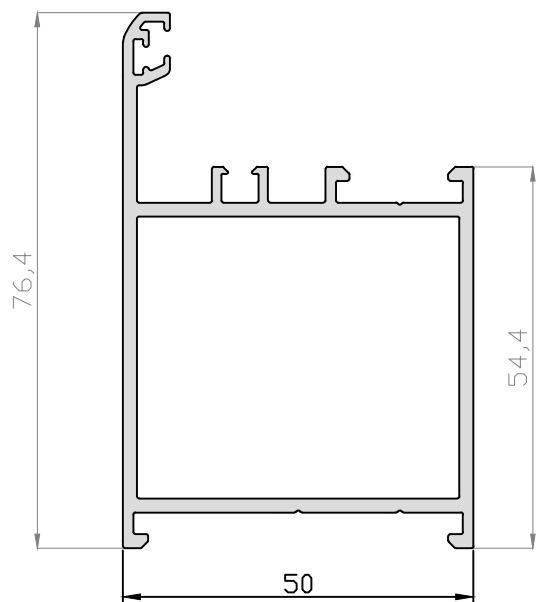

Sección Horizontal

Sección Vertical

OPCIONES DE APERTURA

Fijo

Practicable

Practicable
Aper. Ext.

Relación de perfiles

PERFILES - Venus enrasada

REFERENCIA		UNIDADES
H - 281	H - 262	1

REFERENCIA	DESCRIPCIÓN	POSICIÓN	FÓRMULA	CORTE	UNI
85821	Marco puerta	Ancho (A)	A		1
		Alto (H)	H + 60		2
85814	Hoja apertura exterior	Ancho (A)	A - 119		2
		Alto (H)	H - 66		2
85828	Zócalo hoja (opcional)	Ancho (A)	A - 256		1
85809	Remate interior	Ancho (A)	A - 171		1
91007	Junquillo	Ancho (A)	A - 266		2
		Alto (H)	H - 291		2

REFERENCIA		UNIDADES
A - 347	H - 295	1

REFERENCIA	DESCRIPCIÓN	POSICIÓN	FÓRMULA	CORTE	UNI
85821	Marco puerta	Ancho (A)	A		1
		Alto (H)	H + 60		2
85824	Hoja apertura exterior	Ancho (A)	A - 119		2
		Alto (H)	H - 66		2
85809	Remate interior	Ancho (A)	A - 171		1
91007	Junquillo	Ancho (A)	A - 332		2
		Alto (H)	H - 323		2

REFERENCIA	DESCRIPCIÓN	POSICIÓN	FÓRMULA	CORTE	UNI
85821	Marco puerta	Ancho (A)	A		1
		Alto (H)	H + 60		2
85814	Hoja apertura exterior	Ancho (A)	A / 2 - 64.5		4
		Alto (H)	H - 66		4
85805	Inversor	Alto (H)	H - 93		2
85828	Zócalo hoja (opcional)	Ancho (A)	A / 2 - 201.5		2
85809	Remate interior	Ancho (A)	A / 2 - 116.5		2
91007	Junquillo	Ancho (A)	A / 2 - 211		4
		Alto (H)	H - 291		4