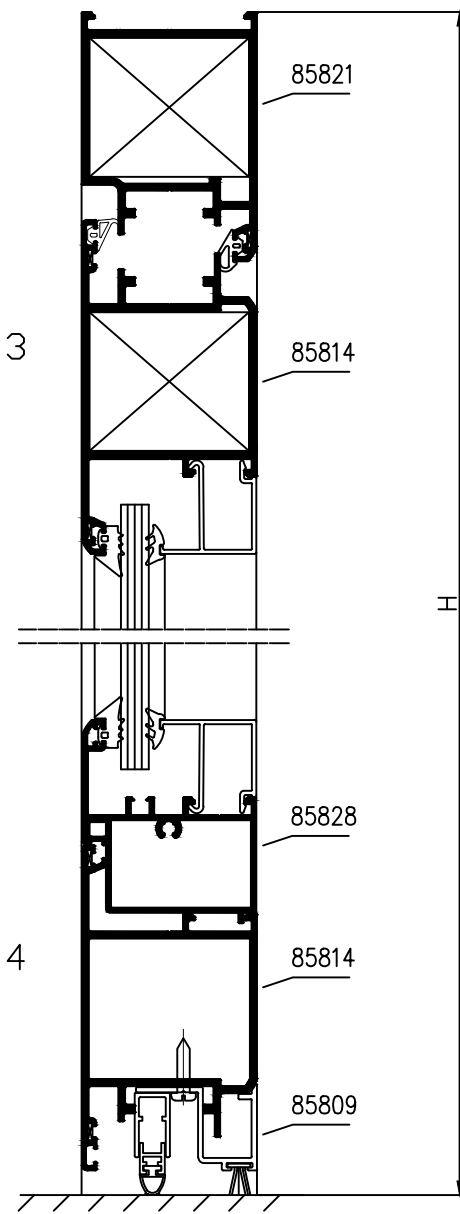

Secciones y hojas de corte

PERFILES - Venus enrasada

ESCALA 1/1

PERFILES - Venus enrasada

DESCRIPCIÓN	REFERENCIA	UNI
Bisagra contraste	REFERENCIA	2
Cerradura tres puntos picaporte Multipunto	REFERENCIA	1
Bombillo doble seguridad	REFERENCIA	1
Encuentro central cerradura	REFERENCIA	1
Encuentro sup/inf. cerradura	REFERENCIA	2
Manilla puerta exterior doble	REFERENCIA	1
Guarnición bajo puerta (s/med) (opcional)	REFERENCIA	1
Esc. bloqueo 46 x 40	REFERENCIA	6
Esc. alineamiento 4.8 x 1.3	REFERENCIA	10
Conjunto tapa remate 85809	REFERENCIA	1

REFERENCIA		UNIDADES
H - 281	H - 262	1

REFERENCIA	DESCRIPCIÓN	POSICIÓN	FÓRMULA	CORTE	UNI
85821	Marco puerta	Ancho (A)	A		1
		Alto (H)	H + 60		2
85814	Hoja apertura exterior	Ancho (A)	A - 119		2
		Alto (H)	H - 66		2
85828	Zócalo hoja (opcional)	Ancho (A)	A - 256		1
85809	Remate interior	Ancho (A)	A - 171		1
91007	Junquillo	Ancho (A)	A - 266		2
		Alto (H)	H - 291		2

REFERENCIA		UNIDADES
A - 347	H - 295	1

REFERENCIA	DESCRIPCIÓN	POSICIÓN	FÓRMULA	CORTE	UNI
85821	Marco puerta	Ancho (A)	A		1
		Alto (H)	H + 60		2
85824	Hoja apertura exterior	Ancho (A)	A - 119		2
		Alto (H)	H - 66		2
85809	Remate interior	Ancho (A)	A - 171		1
91007	Junquillo	Ancho (A)	A - 332		2
		Alto (H)	H - 323		2

REFERENCIA	DESCRIPCIÓN	POSICIÓN	FÓRMULA	CORTE	UNI
85821	Marco puerta	Ancho (A)	A		1
		Alto (H)	H + 60		2
85814	Hoja apertura exterior	Ancho (A)	A / 2 - 64.5		4
		Alto (H)	H - 66		4
85805	Inversor	Alto (H)	H - 93		2
85828	Zócalo hoja (opcional)	Ancho (A)	A / 2 - 201.5		2
85809	Remate interior	Ancho (A)	A / 2 - 116.5		2
91007	Junquillo	Ancho (A)	A / 2 - 211		4
		Alto (H)	H - 291		4