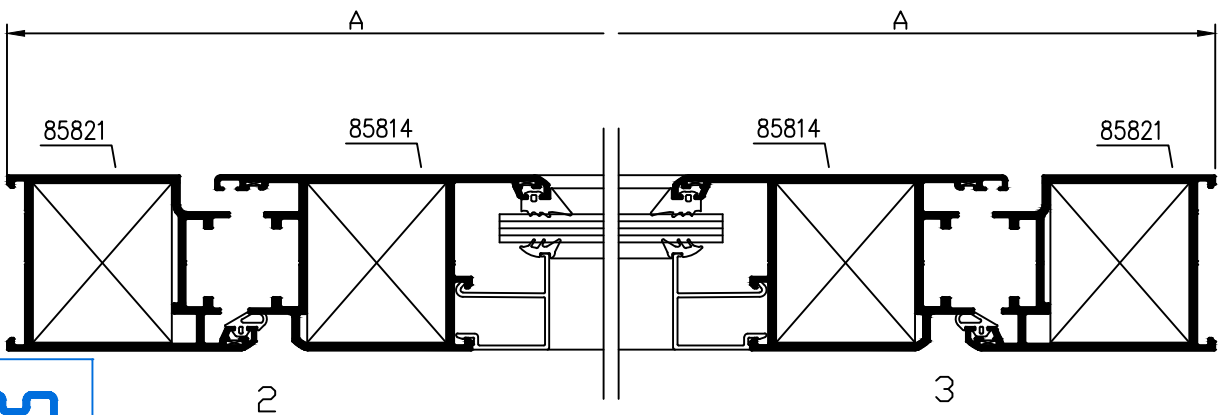

PERFILES - Venus enrasada

ESCALA 1/1