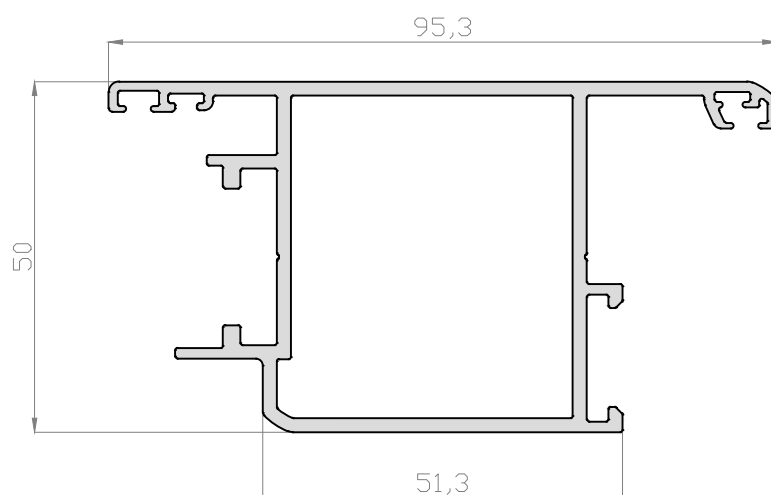

085811

085821

085841

PERFILES - Venus enrasada

PERFILES - Venus enrasada

085813

085824

085814

REFERENCIA		UNIDADES
H - 281	H - 262	1

REFERENCIA	DESCRIPCIÓN	POSICIÓN	FÓRMULA	CORTE	UNI
85821	Marco puerta	Ancho (A)	A		1
		Alto (H)	H + 60		2
85814	Hoja apertura exterior	Ancho (A)	A - 119		2
		Alto (H)	H - 66		2
85828	Zócalo hoja (opcional)	Ancho (A)	A - 256		1
85809	Remate interior	Ancho (A)	A - 171		1
91007	Junquillo	Ancho (A)	A - 266		2
		Alto (H)	H - 291		2

REFERENCIA		UNIDADES
A - 347	H - 295	1

REFERENCIA	DESCRIPCIÓN	POSICIÓN	FÓRMULA	CORTE	UNI
85821	Marco puerta	Ancho (A)	A		1
		Alto (H)	H + 60		2
85824	Hoja apertura exterior	Ancho (A)	A - 119		2
		Alto (H)	H - 66		2
85809	Remate interior	Ancho (A)	A - 171		1
91007	Junquillo	Ancho (A)	A - 332		2
		Alto (H)	H - 323		2

REFERENCIA	DESCRIPCIÓN	POSICIÓN	FÓRMULA	CORTE	UNI
85821	Marco puerta	Ancho (A)	A		1
		Alto (H)	H + 60		2
85814	Hoja apertura exterior	Ancho (A)	A / 2 - 64.5		4
		Alto (H)	H - 66		4
85805	Inversor	Alto (H)	H - 93		2
85828	Zócalo hoja (opcional)	Ancho (A)	A / 2 - 201.5		2
85809	Remate interior	Ancho (A)	A / 2 - 116.5		2
91007	Junquillo	Ancho (A)	A / 2 - 211		4
		Alto (H)	H - 291		4