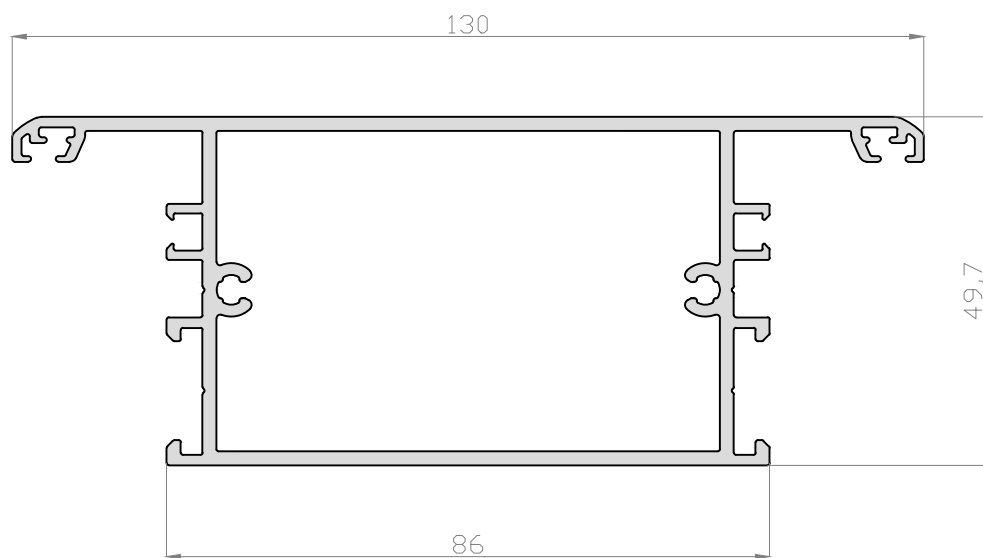

PERFILES - Venus enrasada

085822