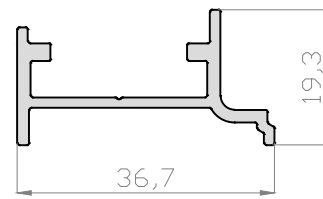

ESCALA 1/1

PERFILES - Venus enrasada

085822

PERFILES - Venus enrasada

085828

085805

085807

085809

REFERENCIA		UNIDADES
H - 281	H - 262	1

REFERENCIA	DESCRIPCIÓN	POSICIÓN	FÓRMULA	CORTE	UNI
85821	Marco puerta	Ancho (A)	A		1
		Alto (H)	H + 60		2
85814	Hoja apertura exterior	Ancho (A)	A - 119		2
		Alto (H)	H - 66		2
85828	Zócalo hoja (opcional)	Ancho (A)	A - 256		1
85809	Remate interior	Ancho (A)	A - 171		1
91007	Junquillo	Ancho (A)	A - 266		2
		Alto (H)	H - 291		2

REFERENCIA		UNIDADES
A - 347	H - 295	1

REFERENCIA	DESCRIPCIÓN	POSICIÓN	FÓRMULA	CORTE	UNI
85821	Marco puerta	Ancho (A)	A		1
		Alto (H)	H + 60		2
85824	Hoja apertura exterior	Ancho (A)	A - 119		2
		Alto (H)	H - 66		2
85809	Remate interior	Ancho (A)	A - 171		1
91007	Junquillo	Ancho (A)	A - 332		2
		Alto (H)	H - 323		2

REFERENCIA	DESCRIPCIÓN	POSICIÓN	FÓRMULA	CORTE	UNI
85821	Marco puerta	Ancho (A)	A		1
		Alto (H)	H + 60		2
85814	Hoja apertura exterior	Ancho (A)	A / 2 - 64.5		4
		Alto (H)	H - 66		4
85805	Inversor	Alto (H)	H - 93		2
85828	Zócalo hoja (opcional)	Ancho (A)	A / 2 - 201.5		2
85809	Remate interior	Ancho (A)	A / 2 - 116.5		2
91007	Junquillo	Ancho (A)	A / 2 - 211		4
		Alto (H)	H - 291		4