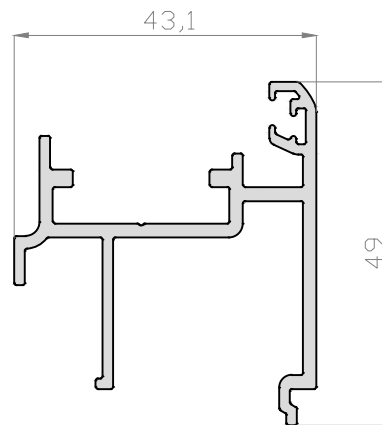

PERFILES - Venus enrasada

085820