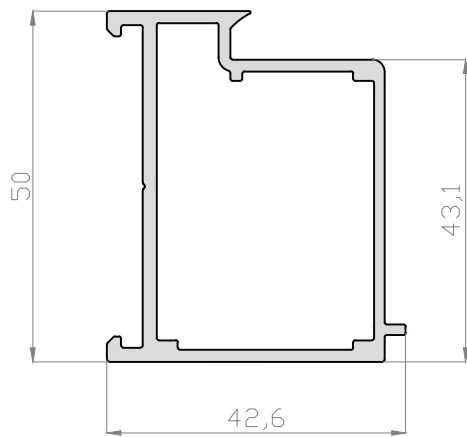

PERFILES - Venus enrasada

085818