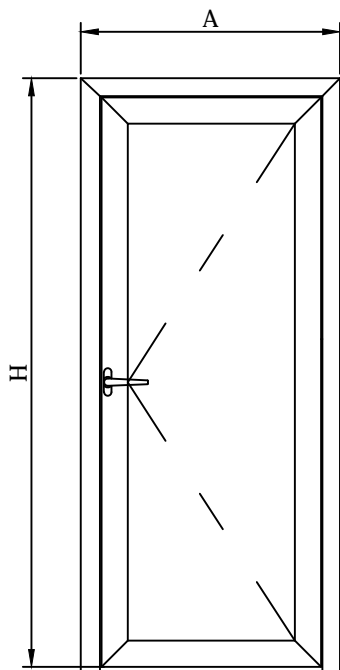

PERFILES - Venus enrasada

DESCRIPCIÓN	REFERENCIA	UNI
Bisagra contraste	REFERENCIA	2
Cerradura tres puntos picaporte Multipunto	REFERENCIA	1
Bombillo doble seguridad	REFERENCIA	1
Encuentro central cerradura	REFERENCIA	1
Encuentro sup/inf. cerradura	REFERENCIA	2
Manilla puerta exterior doble	REFERENCIA	1
Guarnición bajo puerta (s/med) (opcional)	REFERENCIA	1
Esc. bloqueo 46 x 40	REFERENCIA	6
Esc. bloqueo 46 x 31	REFERENCIA	4
Esc. alineamiento 4.8 x 1.3	REFERENCIA	10
Conjunto tapa remate 85809	REFERENCIA	1

REFERENCIA		UNIDADES
A - 347	H - 295	1

REFERENCIA	DESCRIPCIÓN	POSICIÓN	FÓRMULA	CORTE	UNI
85821	Marco puerta	Ancho (A)	A		1
		Alto (H)	H + 60		2
85824	Hoja apertura exterior	Ancho (A)	A - 119		2
		Alto (H)	H - 66		2
85809	Remate interior	Ancho (A)	A - 171		1
91007	Junquillo	Ancho (A)	A - 332		2
		Alto (H)	H - 323		2

ESCALA 1/1