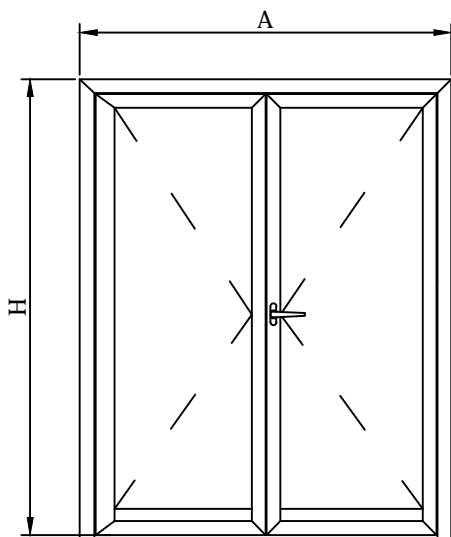

PERFILES - Venus enrasada

REFERENCIA		UNIDADES
A / 2 - 227	H - 262	2

DESCRIPCIÓN	REFERENCIA	UNI
Bisagra contraste		4
Cerradura tres puntos picaporte Multipunto		1
Bombillo doble seguridad		1
Pasador largo		1
Pasador corto		1
Encuentro central cerradura		1
Encuentro sup/inf. cerradura		2
Cerradero pasador		1
Manilla puerta exterior doble		1
Guarnición bajo puerta (s/med) (opcional)		2
Esc. bloqueo 46x40		10
Esc. Alineamiento 4.8 x 1.3		18
Conjunto tapa remate		2
Tapa inversor		1

REFERENCIA	DESCRIPCIÓN	POSICIÓN	FÓRMULA	CORTE	UNI
85821	Marco puerta	Ancho (A)	A		1
		Alto (H)	H + 60		2
85814	Hoja apertura exterior	Ancho (A)	A / 2 - 64.5		4
		Alto (H)	H - 66		4
85805	Inversor	Alto (H)	H - 93		2
85828	Zócalo hoja (opcional)	Ancho (A)	A / 2 - 201.5		2
85809	Remate interior	Ancho (A)	A / 2 - 116.5		2
91007	Junquillo	Ancho (A)	A / 2 - 211		4
		Alto (H)	H - 291		4