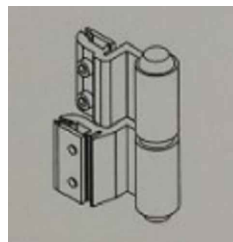

REFERENCIA	DESCRIPCIÓN	POSICIÓN	FÓRMULA	CORTE	UNI
85821	Marco puerta	Ancho (A)	A		1
		Alto (H)	H + 60		2
85814	Hoja apertura exterior	Ancho (A)	A / 2 - 64.5		4
		Alto (H)	H - 66		4
85805	Inversor	Alto (H)	H - 93		2
85828	Zócalo hoja (opcional)	Ancho (A)	A / 2 - 201.5		2
85809	Remate interior	Ancho (A)	A / 2 - 116.5		2
91007	Junquillo	Ancho (A)	A / 2 - 211		4
		Alto (H)	H - 291		4

PERFILES - Venus enrasada

ESCALA 1/1

Relación accesorios Venus enrasada

ACCESORIOS - VENUS ENRASADA

BISAGRA CONTRASTE 58
REF: 21014

**CERRADURA 3 PUNTOS
MULTIBLINDO**
REF: 23072

**ENCUENTRO CENTRAL
CERRADURA**
REF: 23057

**ENCUENTRO SUP/INF
CERRADURA**
REF: 23058

JUNTA EXTERIOR MARCO
REF: 24120

JUNTA HOJA
REF: 24130

ESCUADRA PUERTA
REF: 25011

ESCUADRA ALINEAR
REF: 25015

TOPE TRAVESAÑO
REF: 25020

CERRADERO PASADOR
REF: 23054

PASADOR LARGO
REF: 23063

JUEGO TAPAS INVERSOR
REF: 24061

JUEGO TAPAS REMATE
REF: 24064

**CERRADURA
MINIMALISTA ABATIBLE**
REF: 227016