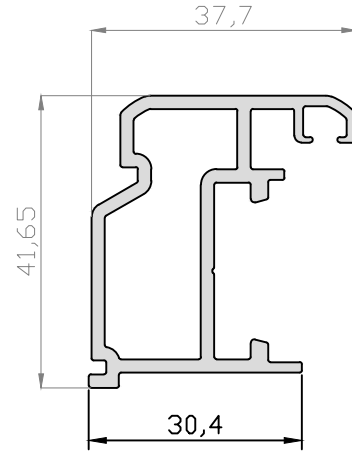

PERFILES - Venus enrasada

085805