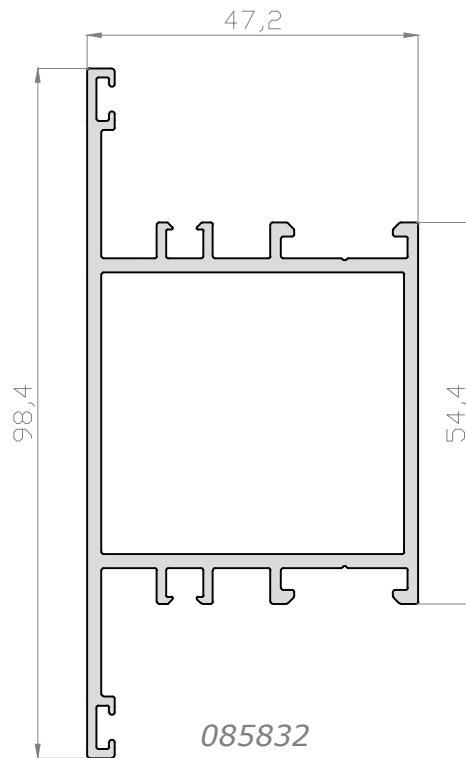

PERFILES - Venus enrasada

085822