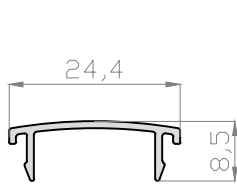

PERFILES - Venus enrasada

085807