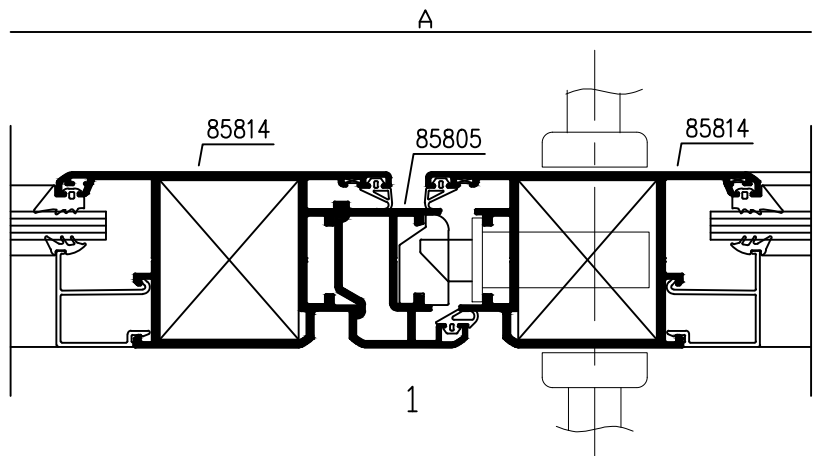

PERFILES - Venus enrasada

ESCALA 1/1