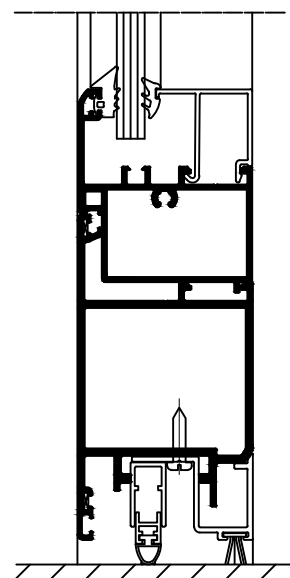

Sección Horizontal

Sección Vertical

OPCIONES DE APERTURA

Fijo

Practicable

Practicable
Aper. Ext.

Relación de perfiles

PERFILES - Venus enrasada

REFERENCIA		UNIDADES
H - 281	H - 262	1

REFERENCIA	DESCRIPCIÓN	POSICIÓN	FÓRMULA	CORTE	UNI
85821	Marco puerta	Ancho (A)	A		1
		Alto (H)	H + 60		2
85814	Hoja apertura exterior	Ancho (A)	A - 119		2
		Alto (H)	H - 66		2
85828	Zócalo hoja (opcional)	Ancho (A)	A - 256		1
85809	Remate interior	Ancho (A)	A - 171		1
91007	Junquillo	Ancho (A)	A - 266		2
		Alto (H)	H - 291		2

REFERENCIA		UNIDADES
A - 347	H - 295	1

REFERENCIA	DESCRIPCIÓN	POSICIÓN	FÓRMULA	CORTE	UNI
85821	Marco puerta	Ancho (A)	A		1
		Alto (H)	H + 60		2
85824	Hoja apertura exterior	Ancho (A)	A - 119		2
		Alto (H)	H - 66		2
85809	Remate interior	Ancho (A)	A - 171		1
91007	Junquillo	Ancho (A)	A - 332		2
		Alto (H)	H - 323		2

REFERENCIA	DESCRIPCIÓN	POSICIÓN	FÓRMULA	CORTE	UNI
85821	Marco puerta	Ancho (A)	A		1
		Alto (H)	H + 60		2
85814	Hoja apertura exterior	Ancho (A)	A / 2 - 64.5		4
		Alto (H)	H - 66		4
85805	Inversor	Alto (H)	H - 93		2
85828	Zócalo hoja (opcional)	Ancho (A)	A / 2 - 201.5		2
85809	Remate interior	Ancho (A)	A / 2 - 116.5		2
91007	Junquillo	Ancho (A)	A / 2 - 211		4
		Alto (H)	H - 291		4