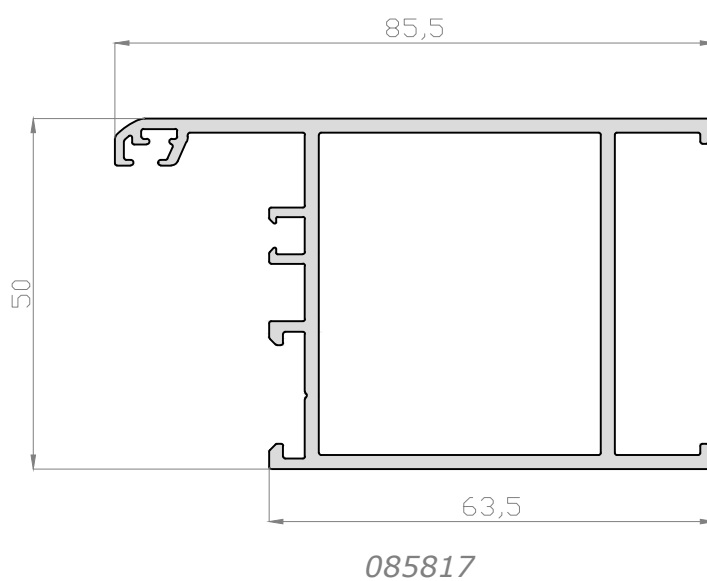

085811

085821

085841

PERFILES - Venus enrasada

PERFILES - Venus enrasada

085813

085824

085814

REFERENCIA		UNIDADES
H - 281	H - 262	1

REFERENCIA	DESCRIPCIÓN	POSICIÓN	FÓRMULA	CORTE	UNI
85821	Marco puerta	Ancho (A)	A		1
		Alto (H)	H + 60		2
85814	Hoja apertura exterior	Ancho (A)	A - 119		2
		Alto (H)	H - 66		2
85828	Zócalo hoja (opcional)	Ancho (A)	A - 256		1
85809	Remate interior	Ancho (A)	A - 171		1
91007	Junquillo	Ancho (A)	A - 266		2
		Alto (H)	H - 291		2

REFERENCIA		UNIDADES
A - 347	H - 295	1

REFERENCIA	DESCRIPCIÓN	POSICIÓN	FÓRMULA	CORTE	UNI
85821	Marco puerta	Ancho (A)	A		1
		Alto (H)	H + 60		2
85824	Hoja apertura exterior	Ancho (A)	A - 119		2
		Alto (H)	H - 66		2
85809	Remate interior	Ancho (A)	A - 171		1
91007	Junquillo	Ancho (A)	A - 332		2
		Alto (H)	H - 323		2

REFERENCIA	DESCRIPCIÓN	POSICIÓN	FÓRMULA	CORTE	UNI
85821	Marco puerta	Ancho (A)	A		1
		Alto (H)	H + 60		2
85814	Hoja apertura exterior	Ancho (A)	A / 2 - 64.5		4
		Alto (H)	H - 66		4
85805	Inversor	Alto (H)	H - 93		2
85828	Zócalo hoja (opcional)	Ancho (A)	A / 2 - 201.5		2
85809	Remate interior	Ancho (A)	A / 2 - 116.5		2
91007	Junquillo	Ancho (A)	A / 2 - 211		4
		Alto (H)	H - 291		4