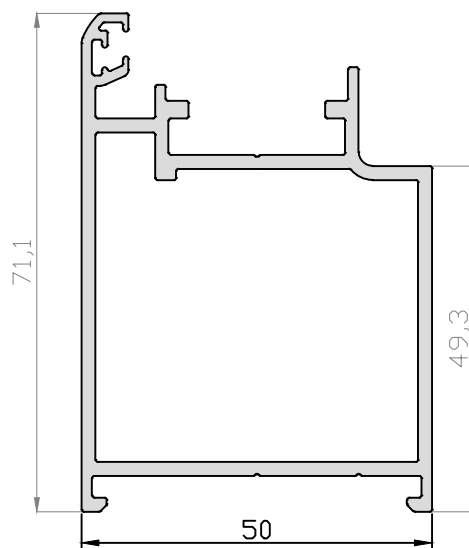

PERFILES - Venus enrasada

085821