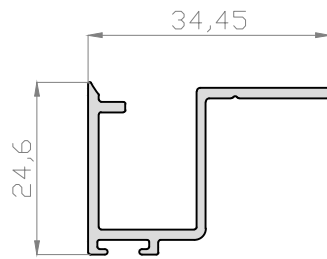

PERFILES - Venus enrasada

085809