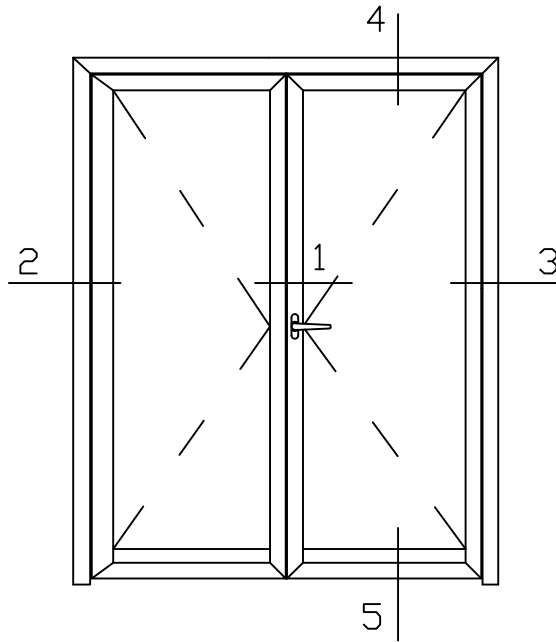

PERFILES - Venus enrasada

ESCALA 1/1