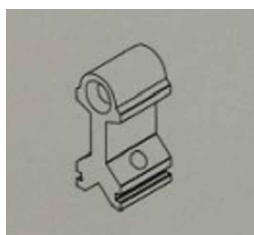

Secciones y hojas de corte

PERFILES - Venus enrasada

ESCALA 1/1

PERFILES - Venus enrasada

DESCRIPCIÓN	REFERENCIA	UNI
Bisagra contraste	REFERENCIA	2
Cerradura tres puntos picaporte Multipunto	REFERENCIA	1
Bombillo doble seguridad	REFERENCIA	1
Encuentro central cerradura	REFERENCIA	1
Encuentro sup/inf. cerradura	REFERENCIA	2
Manilla puerta exterior doble	REFERENCIA	1
Guarnición bajo puerta (s/med) (opcional)	REFERENCIA	1
Esc. bloqueo 46 x 40	REFERENCIA	6
Esc. alineamiento 4.8 x 1.3	REFERENCIA	10
Conjunto tapa remate 85809	REFERENCIA	1

PERFILES - Venus enrasada

ESCALA 1/1

Relación accesorios Venus enrasada

ACCESORIOS - VENUS ENRASADA

BISAGRA CONTRASTE 58
REF: 21014

**CERRADURA 3 PUNTOS
MULTIBLINDO**
REF: 23072

**ENCUENTRO CENTRAL
CERRADURA**
REF: 23057

**ENCUENTRO SUP/INF
CERRADURA**
REF: 23058

JUNTA EXTERIOR MARCO
REF: 24120

JUNTA HOJA
REF: 24130

ESCUADRA PUERTA
REF: 25011

ESCUADRA ALINEAR
REF: 25015

TOPE TRAVESAÑO
REF: 25020

CERRADERO PASADOR
REF: 23054

PASADOR LARGO
REF: 23063

JUEGO TAPAS INVERSOR
REF: 24061

JUEGO TAPAS REMATE
REF: 24064

**CERRADURA
MINIMALISTA ABATIBLE**
REF: 227016