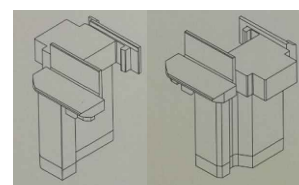

REFERENCIA	DESCRIPCIÓN	POSICIÓN	FÓRMULA	CORTE	UNI
85821	Marco puerta	Ancho (A)	A		1
		Alto (H)	H + 60		2
85814	Hoja apertura exterior	Ancho (A)	A / 2 - 64.5		4
		Alto (H)	H - 66		4
85805	Inversor	Alto (H)	H - 93		2
85828	Zócalo hoja (opcional)	Ancho (A)	A / 2 - 201.5		2
85809	Remate interior	Ancho (A)	A / 2 - 116.5		2
91007	Junquillo	Ancho (A)	A / 2 - 211		4
		Alto (H)	H - 291		4

**ENCUENTRO SUP/INF
CERRADURA**
REF: 23058

JUNTA EXTERIOR MARCO
REF: 24120

JUNTA HOJA
REF: 24130

ESCUADRA PUERTA
REF: 25011

ESCUADRA ALINEAR
REF: 25015

TOPE TRAVESAÑO
REF: 25020

CERRADERO PASADOR
REF: 23054

PASADOR LARGO
REF: 23063

JUEGO TAPAS INVERSOR
REF: 24061

JUEGO TAPAS REMATE
REF: 24064

**CERRADURA
MINIMALISTA ABATIBLE**
REF: 227016