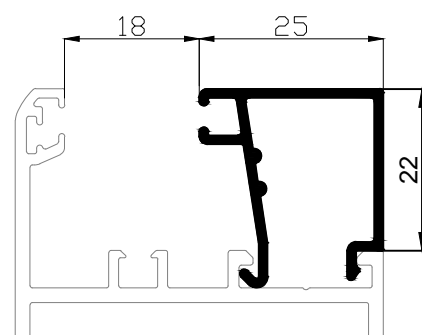

PERFILES - Mediterráneo Venus enrasada

085829

16449

16427

16446