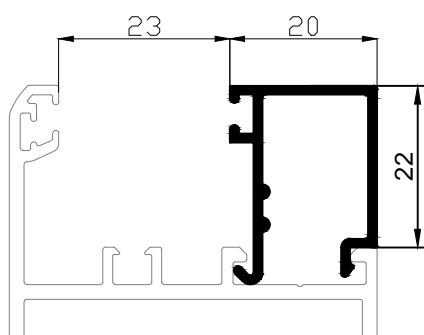

PERFILES - Mediterráneo Venus enrasada

085829

16449

16427

16446