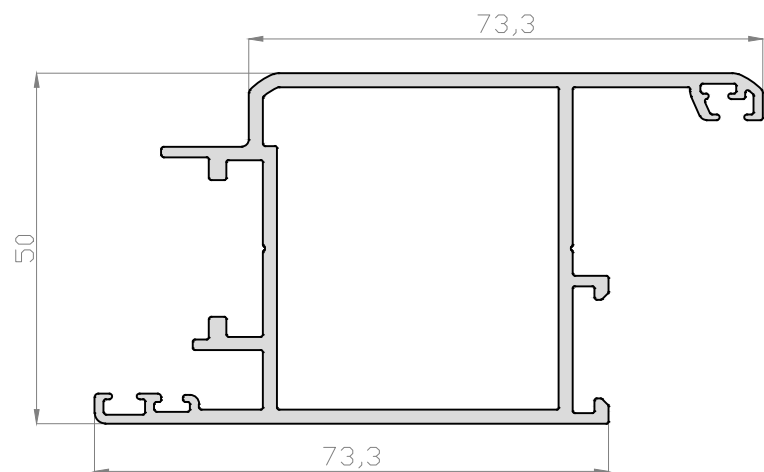

Sección Horizontal

Sección Vertical

OPCIONES DE APERTURA

Fijo

Practicable

Practicable
Aper. Ext.

Relación de perfiles

PERFILES - Venus enrasada

085811

085821

085841

PERFILES - Venus enrasada

PERFILES - Venus enrasada

085813

085824

085814

REFERENCIA		UNIDADES
H - 281	H - 262	1

REFERENCIA	DESCRIPCIÓN	POSICIÓN	FÓRMULA	CORTE	UNI
85821	Marco puerta	Ancho (A)	A		1
		Alto (H)	H + 60		2
85814	Hoja apertura exterior	Ancho (A)	A - 119		2
		Alto (H)	H - 66		2
85828	Zócalo hoja (opcional)	Ancho (A)	A - 256		1
85809	Remate interior	Ancho (A)	A - 171		1
91007	Junquillo	Ancho (A)	A - 266		2
		Alto (H)	H - 291		2

REFERENCIA	DESCRIPCIÓN	POSICIÓN	FÓRMULA	CORTE	UNI
85821	Marco puerta	Ancho (A)	A		1
		Alto (H)	H + 60		2
85814	Hoja apertura exterior	Ancho (A)	A / 2 - 64.5		4
		Alto (H)	H - 66		4
85805	Inversor	Alto (H)	H - 93		2
85828	Zócalo hoja (opcional)	Ancho (A)	A / 2 - 201.5		2
85809	Remate interior	Ancho (A)	A / 2 - 116.5		2
91007	Junquillo	Ancho (A)	A / 2 - 211		4
		Alto (H)	H - 291		4