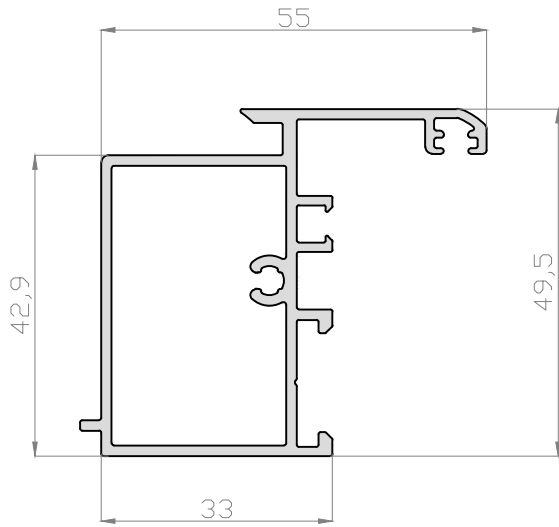

PERFILES - Venus enrasada

085828