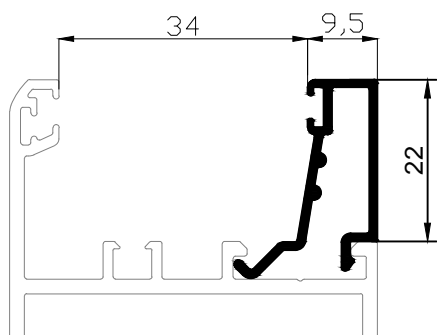

PERFILES - Mediterráneo Venus enrasada

085829

16449

16427

16446